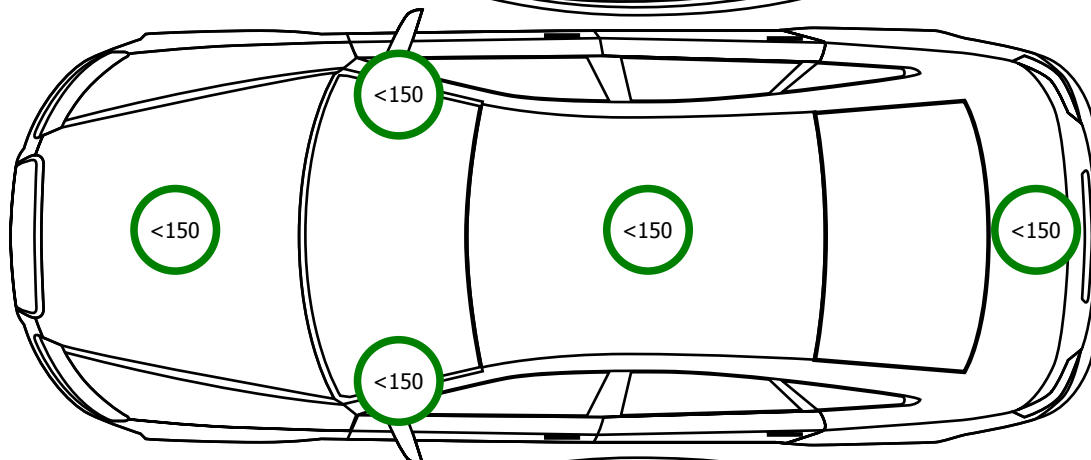

PIRELLI,
SCORPION VERDE
235/68 18 103W
7.0 mm

PIRELLI,
SCORPION VERDE
235/68 18 103W
7.0 mm

PIRELLI,
SCORPION VERDE
235/68 18 103W
7.0 mm

PIRELLI,
SCORPION VERDE
235/68 18 103W
7.0 mm