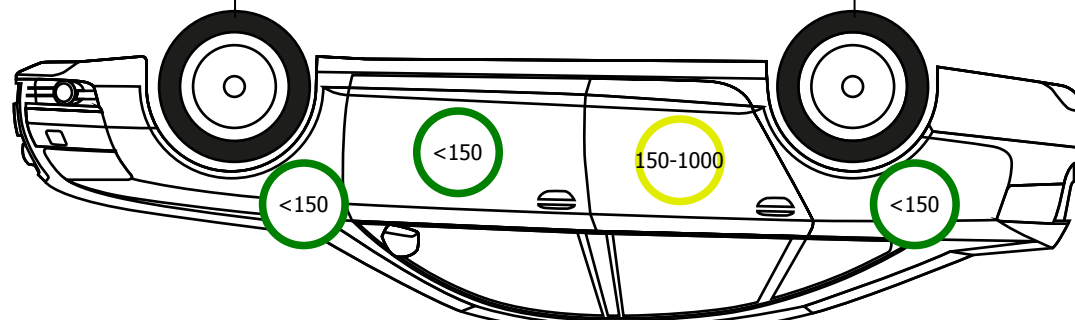

PIRELLI,
SCORPION VERDE
235/68 18 103W
7.0 mm

PIRELLI,
SCORPION VERDE
235/68 18 103W
7.0 mm

PIRELLI,
SCORPION VERDE
235/68 18 103W
7.0 mm

PIRELLI,
SCORPION VERDE
235/68 18 103W
7.0 mm