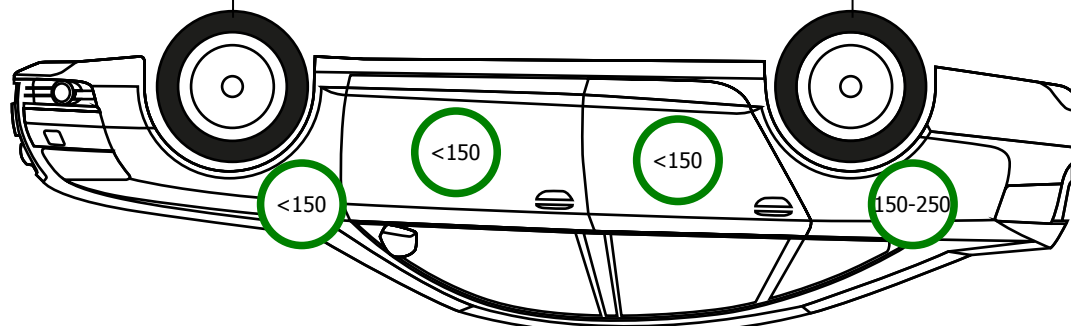

SKODA OCTAVIA 1.5 TSI SELECTION 115 KM

GRUBOŚĆ POWŁOKI LAKIERNICZEJ / STAN OPON

ZAPAS
Tak

GOODYEAR

EFFICIENT GRIP PERFORM.
205/55 17 91V
7.5 mm

GOODYEAR

EFFICIENT GRIP PERFORM.
205/55 17 91V
7.5 mm

GOODYEAR

EFFICIENT GRIP PERFORM.
205/55 17 91V
7.5 mm

GOODYEAR

EFFICIENT GRIP PERFORM.
205/55 17 91V
7.5 mm