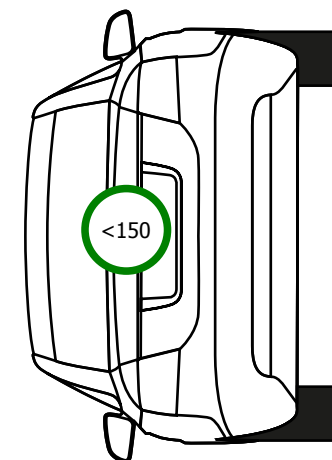

SKODA OCTAVIA 1.5 TSI SELECTION 115 KM

GRUBOŚĆ POWŁOKI LAKIERNICZEJ / STAN OPON

ZAPAS
Tak

GOODYEAR

EFFICIENT GRIP PERFORM.
205/55 17 91V
7.5 mm

GOODYEAR

EFFICIENT GRIP PERFORM.
205/55 17 91V
7.5 mm

GOODYEAR

EFFICIENT GRIP PERFORM.
205/55 17 91V
7.5 mm

GOODYEAR

EFFICIENT GRIP PERFORM.
205/55 17 91V
7.5 mm