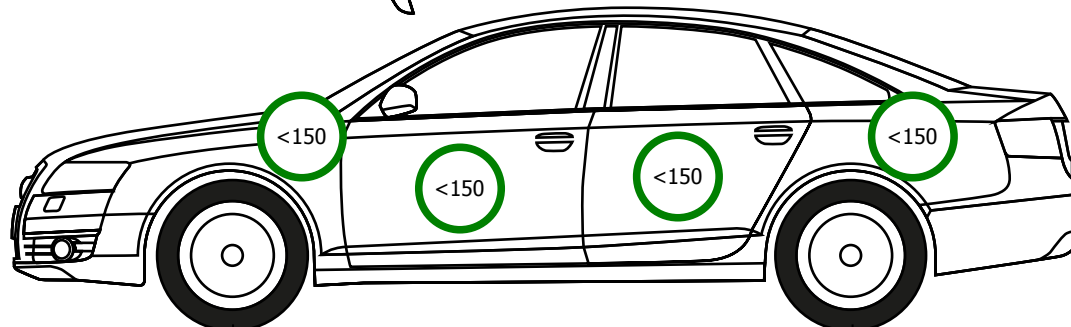

SKODA OCTAVIA 1.5 TSI SELECTION 115 KM

GRUBOŚĆ POWŁOKI LAKIERNICZEJ / STAN OPON

ZAPAS
Tak

GOODYEAR

EFFICIENT GRIP PERFORM.
205/55 17 91V
7.5 mm

GOODYEAR

EFFICIENT GRIP PERFORM.
205/55 17 91V
7.5 mm

GOODYEAR

EFFICIENT GRIP PERFORM.
205/55 17 91V
7.5 mm

GOODYEAR

EFFICIENT GRIP PERFORM.
205/55 17 91V
7.5 mm