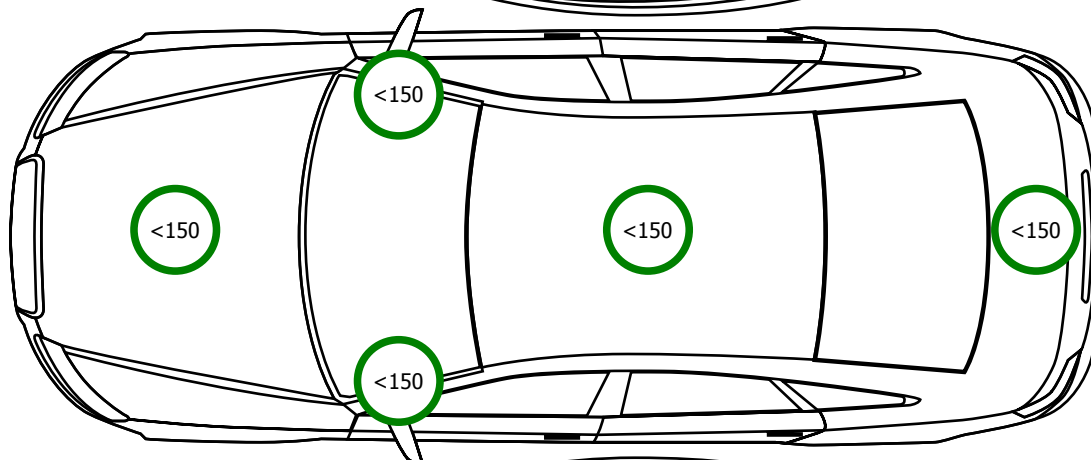

SKODA OCTAVIA 1.5 TSI SELECTION 115 KM

GRUBOŚĆ POWŁOKI LAKIERNICZEJ / STAN OPON

ZAPAS
Tak

GOODYEAR

EFFICIENT GRIP PERFORM.
205/55 17 91V
7.5 mm

GOODYEAR

EFFICIENT GRIP PERFORM.
205/55 17 91V
7.5 mm

GOODYEAR

EFFICIENT GRIP PERFORM.
205/55 17 91V
7.5 mm

GOODYEAR

EFFICIENT GRIP PERFORM.
205/55 17 91V
7.5 mm