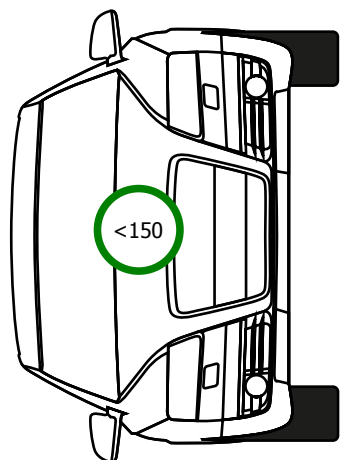

SKODA OCTAVIA 1.5 TSI SELECTION 115 KM

GRUBOŚĆ POWŁOKI LAKIERNICZEJ / STAN OPON

ZAPAS
Tak

GOODYEAR

EFFICIENT GRIP PERFORM.
205/55 17 91V
7.5 mm

GOODYEAR

EFFICIENT GRIP PERFORM.
205/55 17 91V
7.5 mm

GOODYEAR

EFFICIENT GRIP PERFORM.
205/55 17 91V
7.5 mm

GOODYEAR

EFFICIENT GRIP PERFORM.
205/55 17 91V
7.5 mm