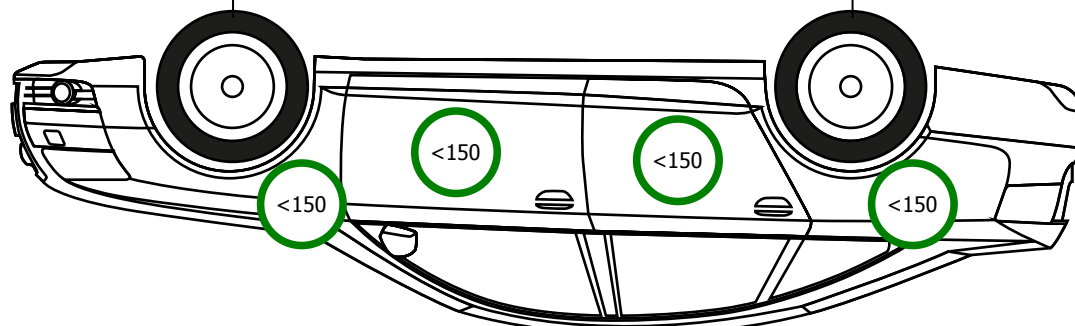

PIRELLI
CINTURATO P7
215/55 17 94V
4.5 mm

PIRELLI
CINTURATO P7
215/55 17 94V
4.0 mm

PIRELLI
CINTURATO P7
215/55 17 94V
4.5 mm

PIRELLI
CINTURATO P7
215/55 17 94V
4.0 mm