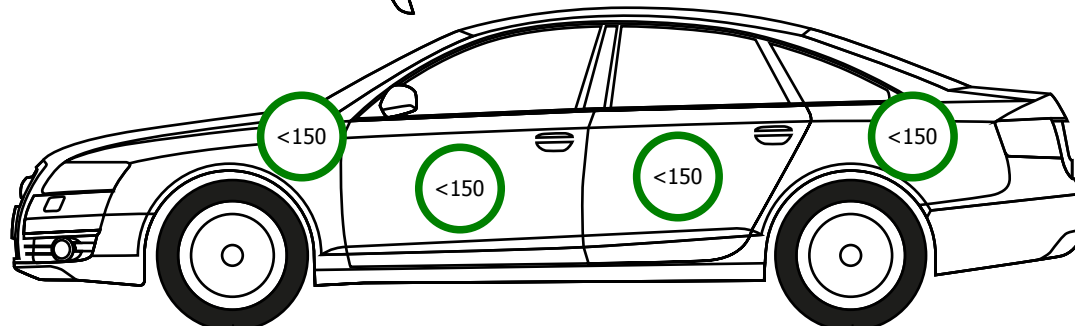

PIRELLI
CINTURATO P7
215/55 17 94V
4.5 mm

PIRELLI
CINTURATO P7
215/55 17 94V
4.0 mm

PIRELLI
CINTURATO P7
215/55 17 94V
4.5 mm

PIRELLI
CINTURATO P7
215/55 17 94V
4.0 mm