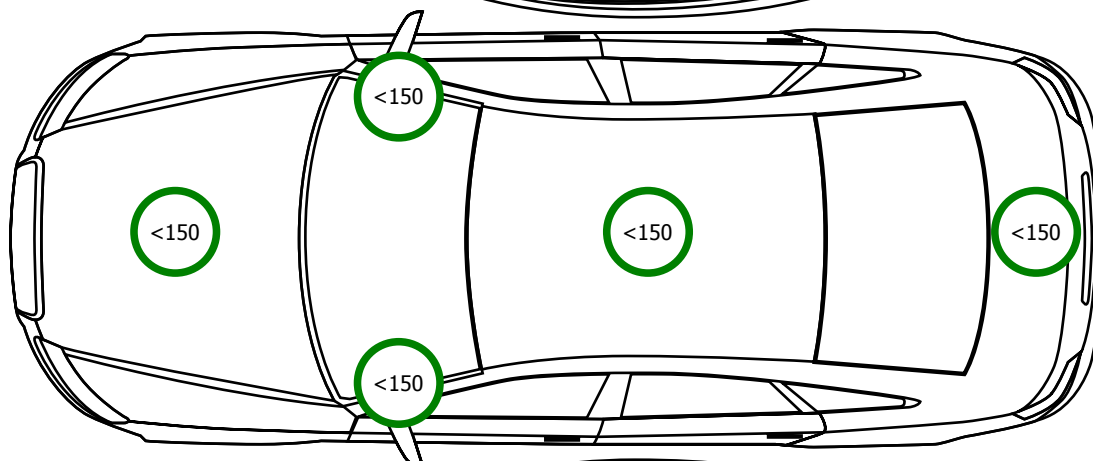

PIRELLI
CINTURATO P7
215/55 17 94V
4.5 mm

PIRELLI
CINTURATO P7
215/55 17 94V
4.0 mm

PIRELLI
CINTURATO P7
215/55 17 94V
4.5 mm

PIRELLI
CINTURATO P7
215/55 17 94V
4.0 mm