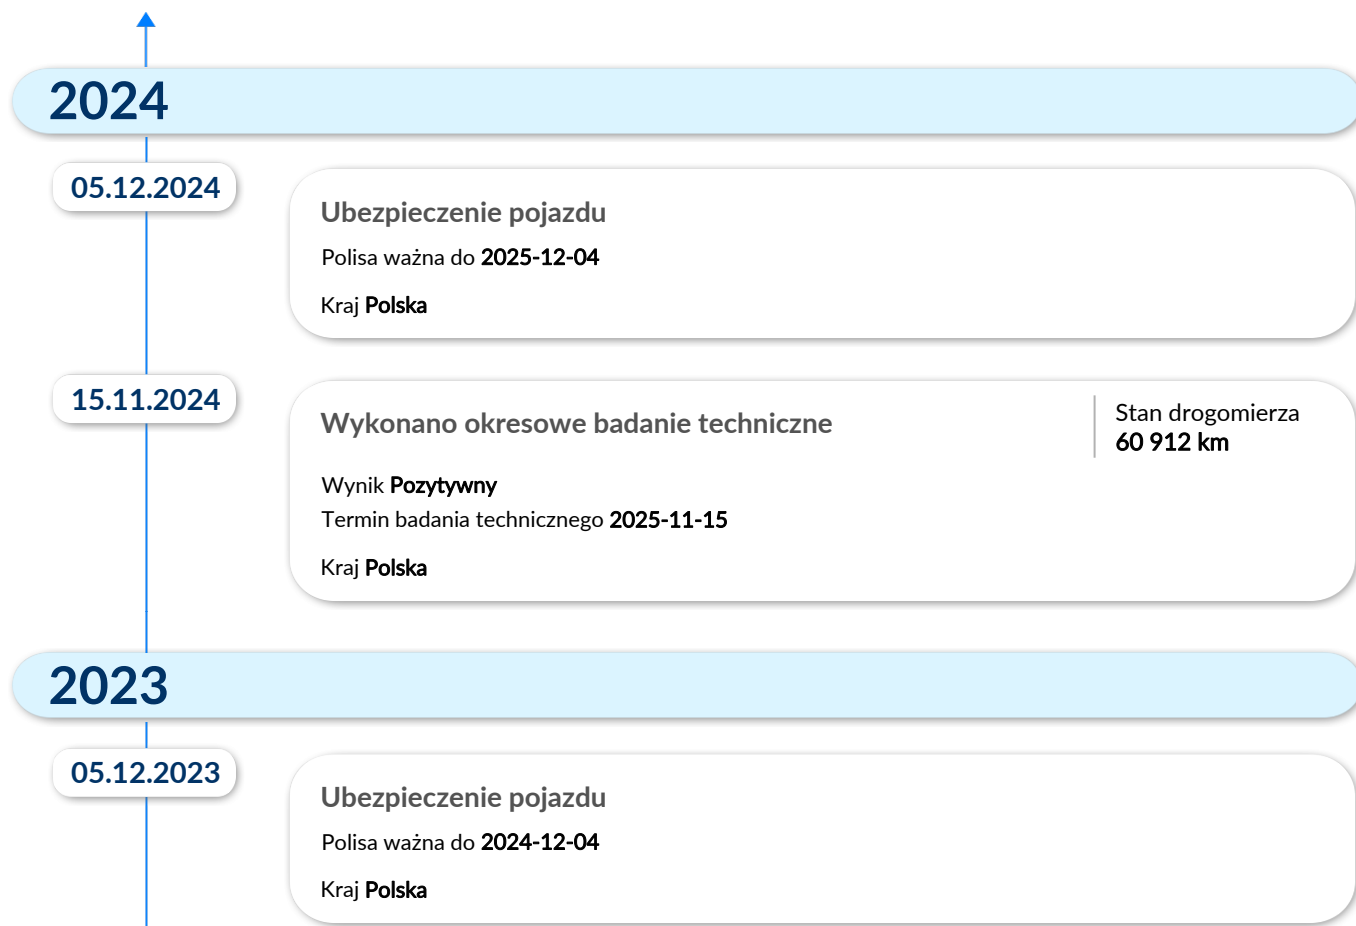

Ewidencja pojazdów skradzionych - Policja

 Nie odnotowano **Rumunia**

Ewidencja pojazdów skradzionych - Policja

 Nie odnotowano **Litwa**

Ewidencja pojazdów skradzionych - Policja

 Nie odnotowano

 Słowenia Ewidencja pojazdów skradzionych - Policja ✓ Nie odnotowano	 Holandia Ewidencja pojazdów skradzionych - Repozytoria Crimimail oraz Stowarzyszenie Ubezpiezcycieli ✓ Nie odnotowano
 Kanada Ewidencja pojazdów skradzionych - Policja ✓ Nie odnotowano	 Słowacja Ewidencja pojazdów skradzionych - Policja ✓ Nie odnotowano
 Szwecja Ewidencja pojazdów skradzionych - Stowarzyszenie Ubezpiezcycieli ✓ Nie odnotowano	 Norwegia Ewidencja pojazdów skradzionych - Ettersokt ✓ Nie odnotowano
 Kaynine Ewidencja przedmiotów skradzionych - Kaynine(Niemcy) ✓ Nie odnotowano	 Baza int. Ewidencja pojazdów skradzionych - Niezależne źródła internetowe ✓ Nie odnotowano

HISTORIA POJAZDU

2022

05.12.2022

Ubezpieczenie pojazdu

Polisa ważna do **2023-12-04**

Kraj **Polska**

14.11.2022

Wykonano okresowe badanie techniczne