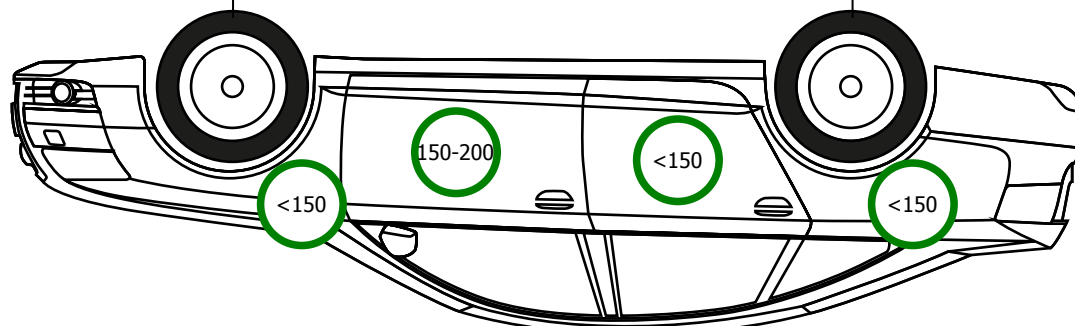

CONTINENTAL
WINTER CONTACT
235/55/18/104V XL
8.5 mm

CONTINENTAL
WINTER CONTACT
235/55/18/104V XL
8.5 mm

CONTINENTAL
WINTER CONTACT
235/55/18/104V XL
8.5 mm

CONTINENTAL
WINTER CONTACT
235/55/18/104V XL
8.5 mm