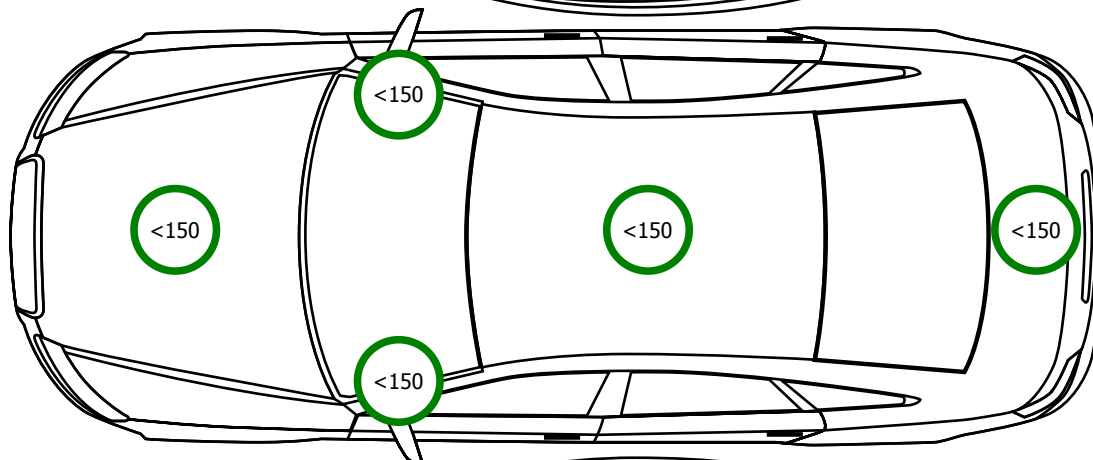

CONTINENTAL
WINTER CONTACT
235/55/18/104V XL
8.5 mm

CONTINENTAL
WINTER CONTACT
235/55/18/104V XL
8.5 mm

CONTINENTAL
WINTER CONTACT
235/55/18/104V XL
8.5 mm

CONTINENTAL
WINTER CONTACT
235/55/18/104V XL
8.5 mm