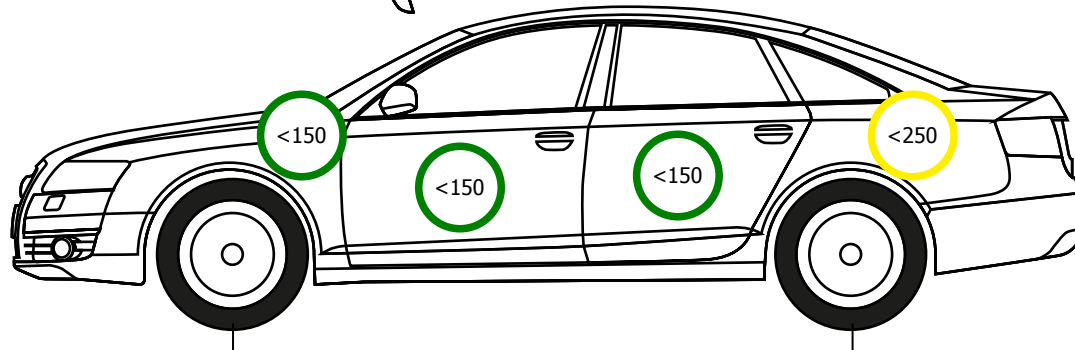

PIRELLI
WINTER 2 CINTURATO
225/55/18/98H
6.0 mm

PIRELLI
WINTER 2 CINTURATO
225/55/18/98H
6.5 mm

PIRELLI
WINTER 2 CINTURATO
225/55/18/98H
6.5 mm

PIRELLI
WINTER 2 CINTURATO
225/55/18/98H
6.0 mm