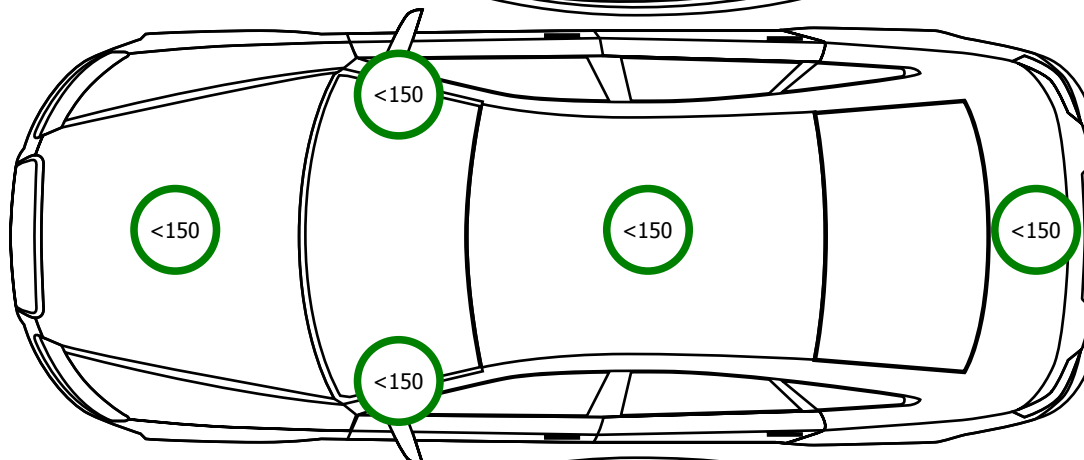

PIRELLI
WINTER 2 CINTURATO
225/55/18/98H
6.0 mm

PIRELLI
WINTER 2 CINTURATO
225/55/18/98H
6.5 mm

PIRELLI
WINTER 2 CINTURATO
225/55/18/98H
6.5 mm

PIRELLI
WINTER 2 CINTURATO
225/55/18/98H
6.0 mm