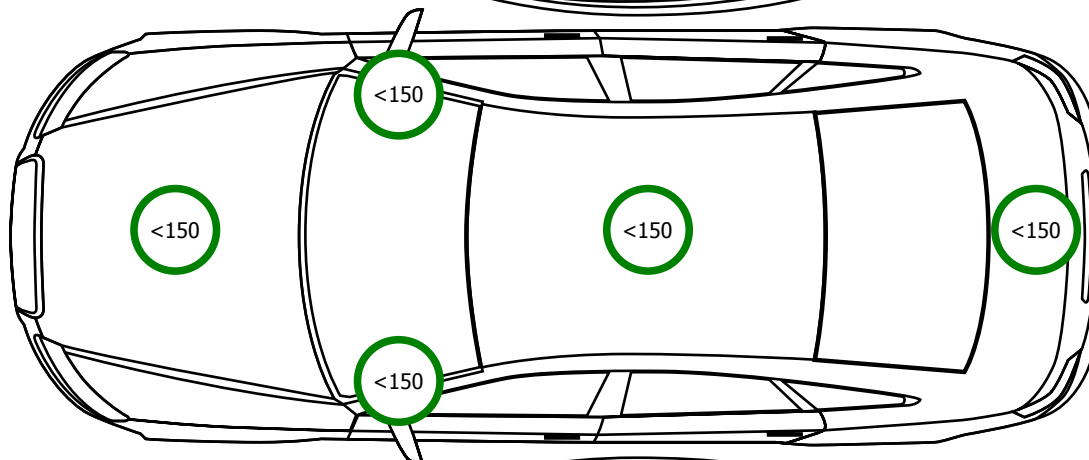

FULDA
KRISTAL CONTROL HP2
215/55 17 98V
8.0 mm

FULDA
KRISTAL CONTROL HP2
215/55 17 98V
8.0 mm

FULDA
KRISTAL CONTROL HP2
215/55 17 98V
8.0 mm

FULDA
KRISTAL CONTROL HP2
215/55 17 98V
8.0 mm