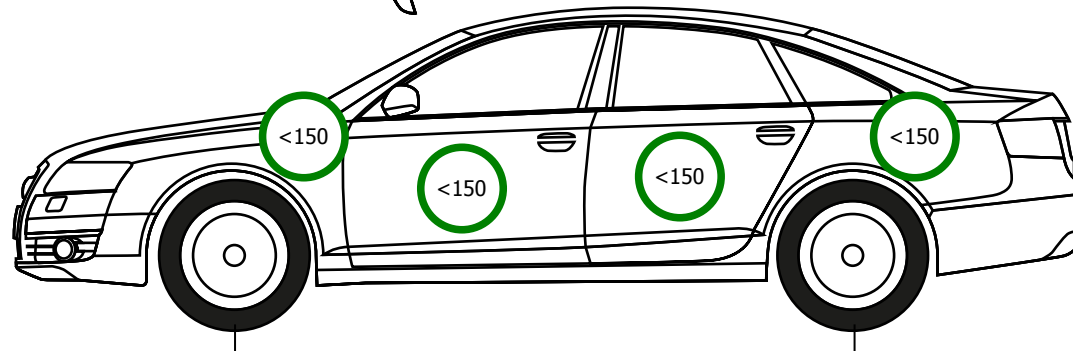

FULDA
KRISTAL CONTROL HP2
215/55 17 98V
8.0 mm

FULDA
KRISTAL CONTROL HP2
215/55 17 98V
8.0 mm

FULDA
KRISTAL CONTROL HP2
215/55 17 98V
8.0 mm

FULDA
KRISTAL CONTROL HP2
215/55 17 98V
8.0 mm