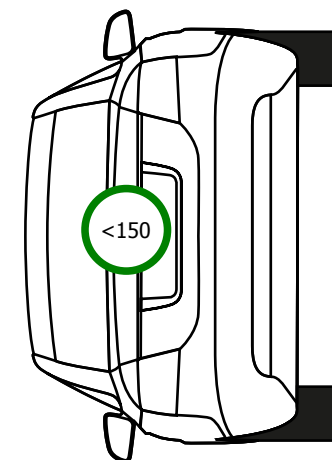

FULDA
KRISTAL CONTROL HP2
215/55 17 98V
8.0 mm

FULDA
KRISTAL CONTROL HP2
215/55 17 98V
8.0 mm

FULDA
KRISTAL CONTROL HP2
215/55 17 98V
8.0 mm

FULDA
KRISTAL CONTROL HP2
215/55 17 98V
8.0 mm