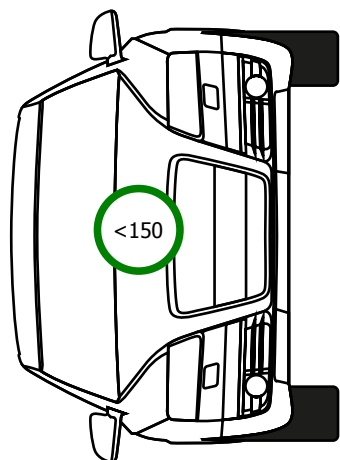

FULDA
KRISTAL CONTROL HP2
215/55 17 98V
8.0 mm

FULDA
KRISTAL CONTROL HP2
215/55 17 98V
8.0 mm

FULDA
KRISTAL CONTROL HP2
215/55 17 98V
8.0 mm

FULDA
KRISTAL CONTROL HP2
215/55 17 98V
8.0 mm