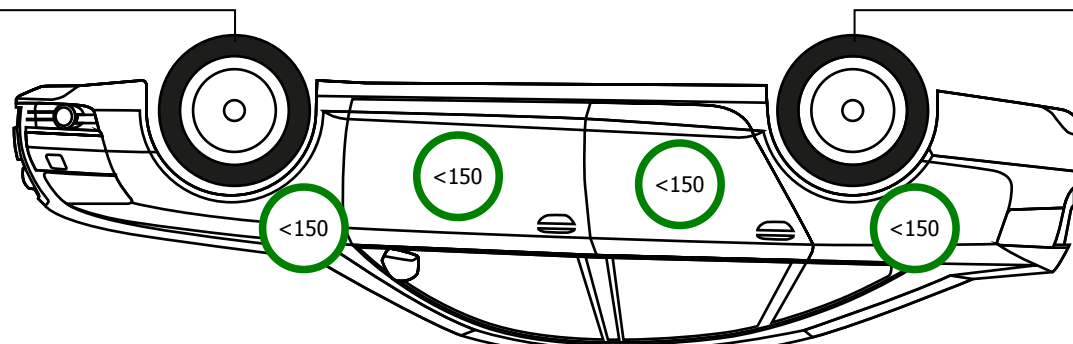

FULDA
KRISTAL CONTROL HP2
215/55 17 98V
8.0 mm

FULDA
KRISTAL CONTROL HP2
215/55 17 98V
8.0 mm

FULDA
KRISTAL CONTROL HP2
215/55 17 98V
8.0 mm

FULDA
KRISTAL CONTROL HP2
215/55 17 98V
8.0 mm