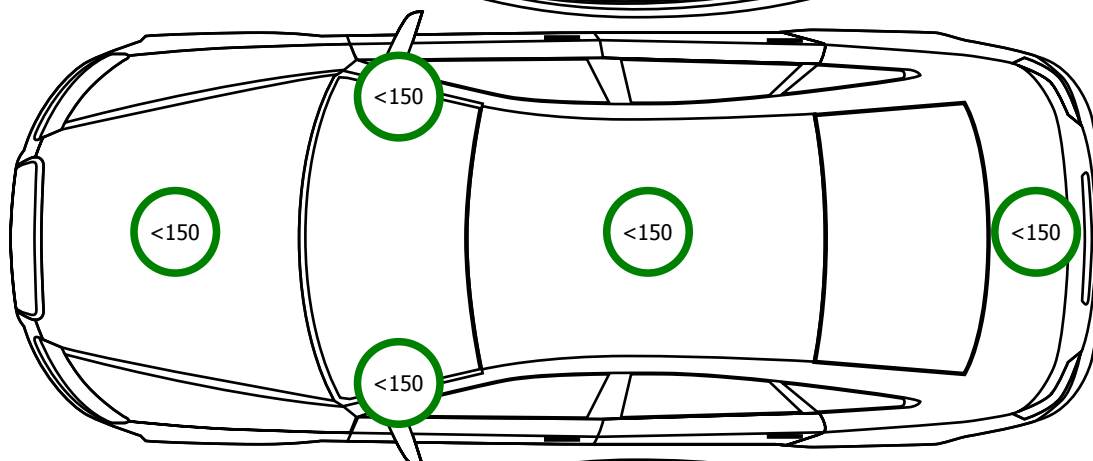

VREDESTEIN
WINTRAC PRO
235/60/18/107V
8.0 mm

VREDESTEIN
WINTRAC PRO
235/60/18/107V
8.0 mm

VREDESTEIN
WINTRAC PRO
235/60/18/107V
8.0 mm

VREDESTEIN
WINTRAC PRO
235/60/18/107V
8.0 mm