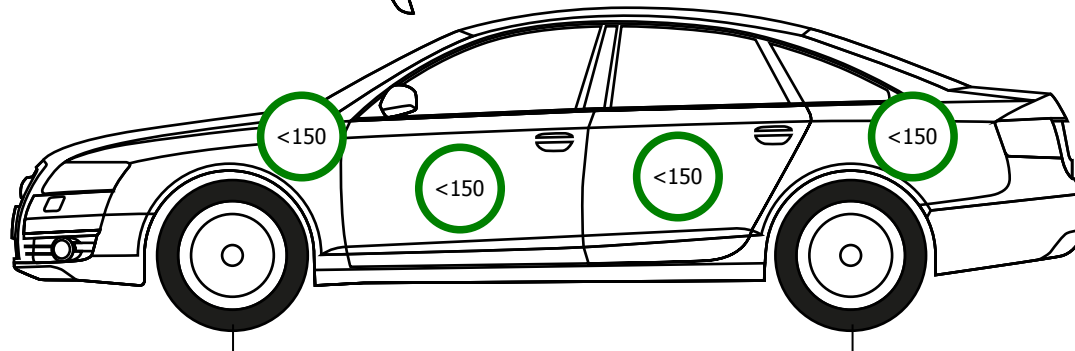

VREDESTEIN
WINTRAC PRO
235/60/18/107V
8.0 mm

VREDESTEIN
WINTRAC PRO
235/60/18/107V
8.0 mm

VREDESTEIN
WINTRAC PRO
235/60/18/107V
8.0 mm

VREDESTEIN
WINTRAC PRO
235/60/18/107V
8.0 mm