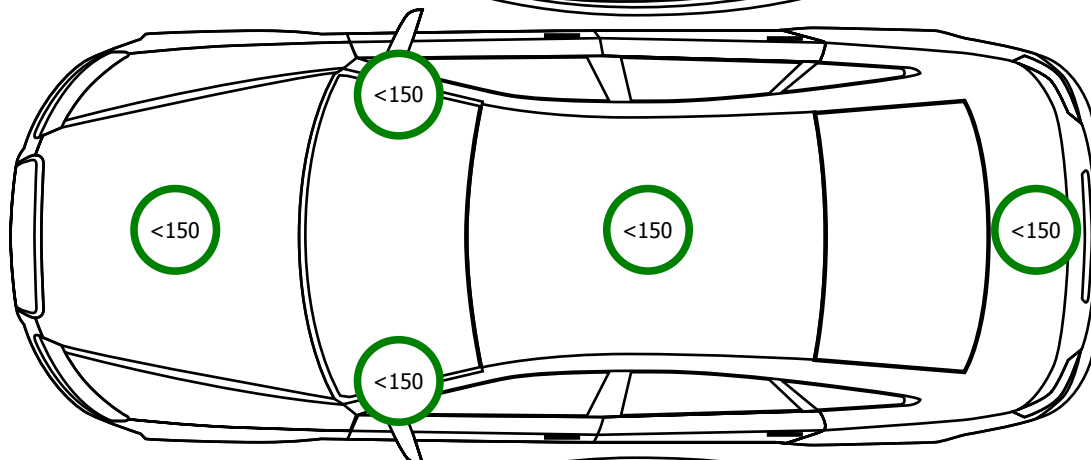

PIRELLI
SCORPION
235/55 18 100V
5.0 mm

PIRELLI
SCORPION
235/55 18 100V
5.0 mm

PIRELLI
SCORPION
235/55 18 100V
7.0 mm

PIRELLI
SCORPION
235/55 18 100V
7.0 mm