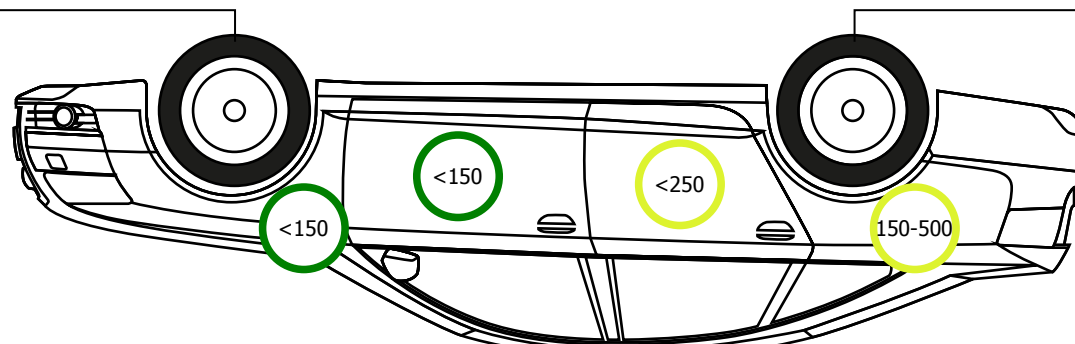

PIRELLI
SCORPION
235/55 18 100V
5.0 mm

PIRELLI
SCORPION
235/55 18 100V
5.0 mm

PIRELLI
SCORPION
235/55 18 100V
7.0 mm

PIRELLI
SCORPION
235/55 18 100V
7.0 mm