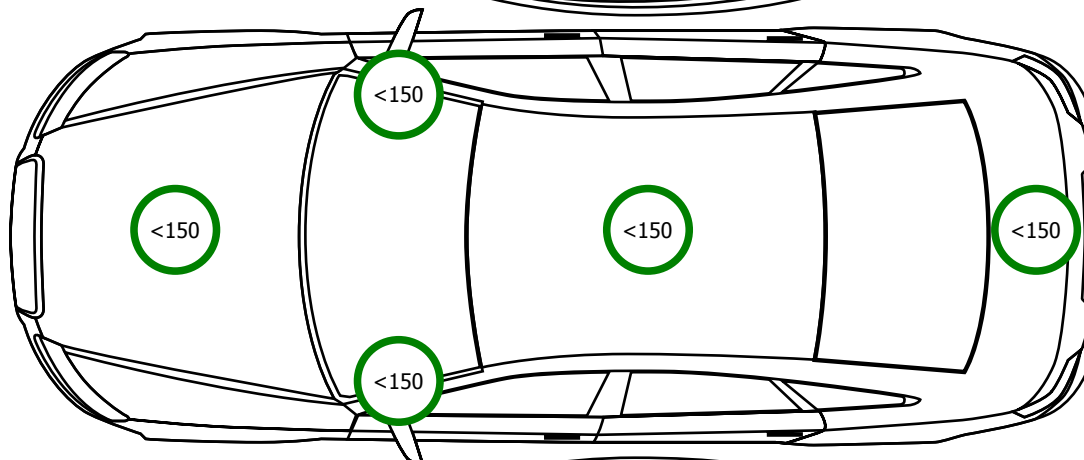

FULDA
KRISTALCONTROL HP
215/60 16 99H
9.0 mm

FULDA
KRISTALCONTROL HP
215/60 16 99H
9.0 mm

FULDA
KRISTALCONTROL HP
215/60 16 99H
9.0 mm

FULDA
KRISTALCONTROL HP
215/60 16 99H
9.0 mm