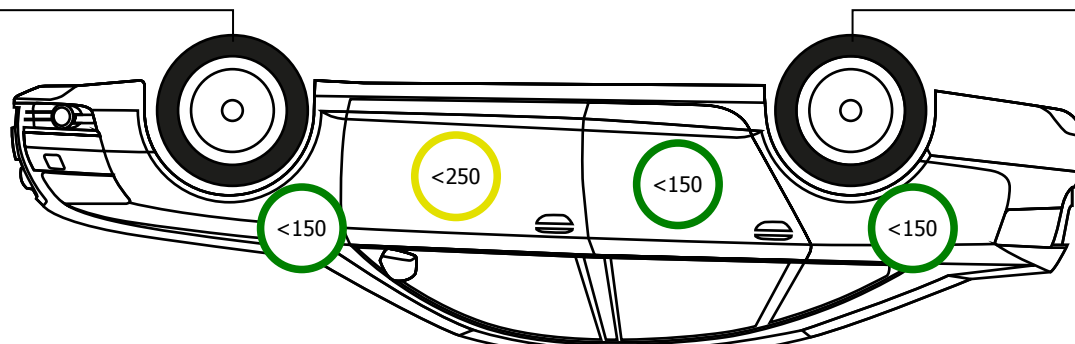

FULDA
KRISTALCONTROL HP
215/60 16 99H
9.0 mm

FULDA
KRISTALCONTROL HP
215/60 16 99H
9.0 mm

FULDA
KRISTALCONTROL HP
215/60 16 99H
9.0 mm

FULDA
KRISTALCONTROL HP
215/60 16 99H
9.0 mm