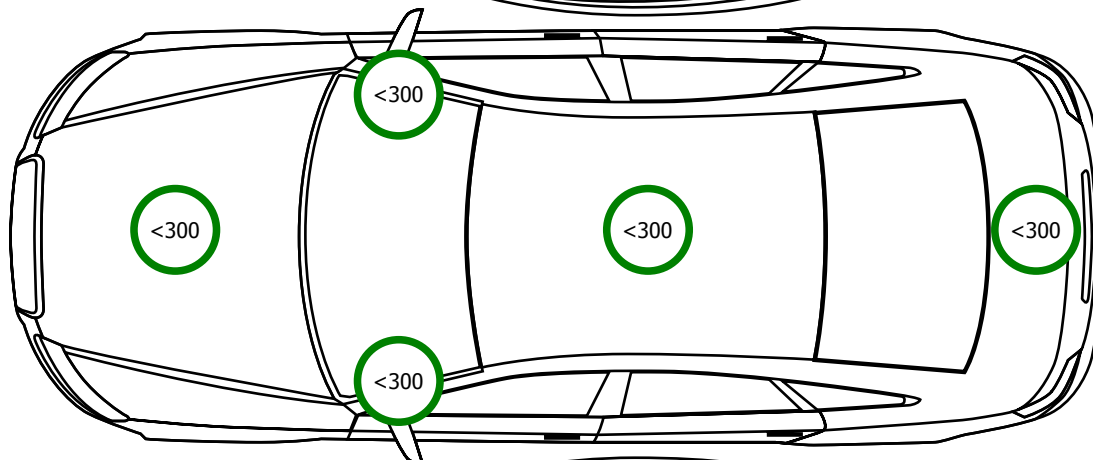

PIRELLI
PZERO
245/40 19 94W
6.5 mm

PIRELLI
PZERO
245/40 19 94W
7.0 mm

PIRELLI
PZERO
245/40 19 94W
5.5 mm

PIRELLI
PZERO
245/40 19 94W
4.5 mm