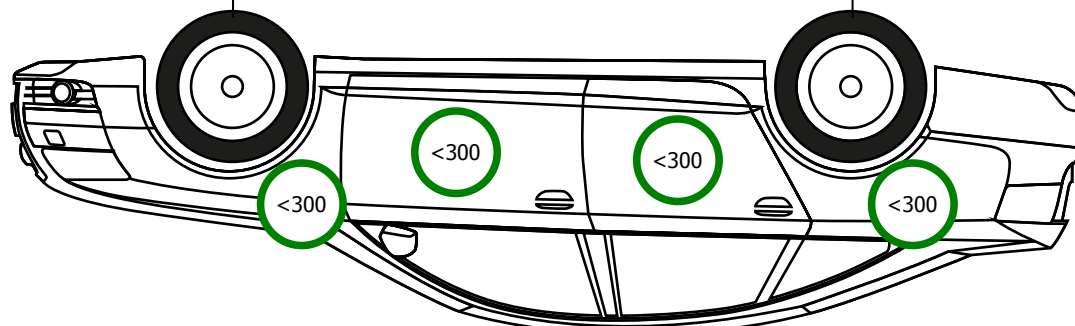

PIRELLI
PZERO
245/40 19 94W
6.5 mm

PIRELLI
PZERO
245/40 19 94W
7.0 mm

PIRELLI
PZERO
245/40 19 94W
5.5 mm

PIRELLI
PZERO
245/40 19 94W
4.5 mm