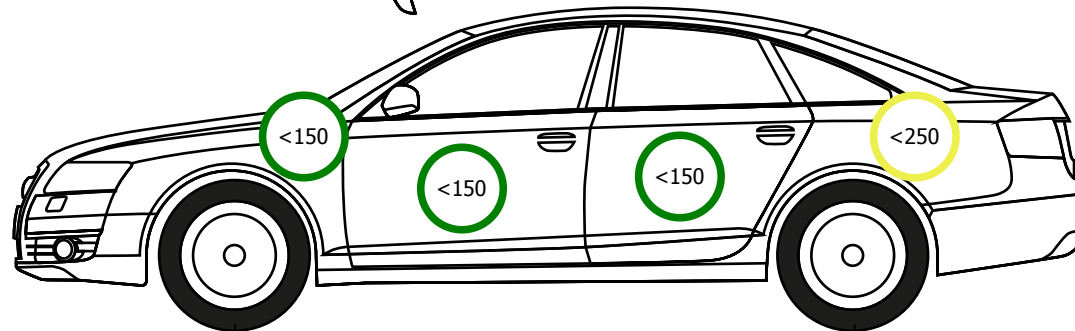

PIRELLI
P ZERO
255/40/R20/101Y
4.5 mm

PIRELLI
P ZERO
255/40/R20/101Y
4.2 mm

PIRELLI
P ZERO
255/40/R20/101Y
4.5 mm

PIRELLI
P ZERO
255/40/R20/101Y
4.2 mm