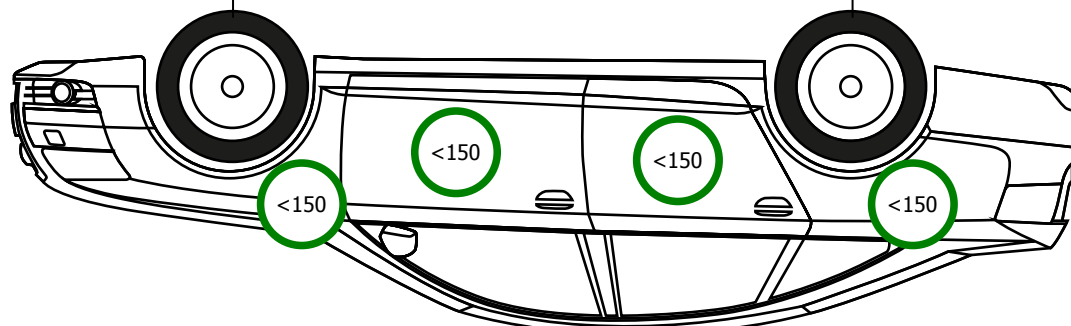

GOODYEAR
ULTRAGRIP 8 RFT
245/45/R19/100V
8.0 mm

GOODYEAR
ULTRAGRIP 8 RFT
245/45/R19/100V
6.5 mm

GOODYEAR
ULTRAGRIP 8 RFT
245/45/R19/100V
5.5 mm

GOODYEAR
ULTRAGRIP 8 RFT
245/45/R19/100V
5.5 mm