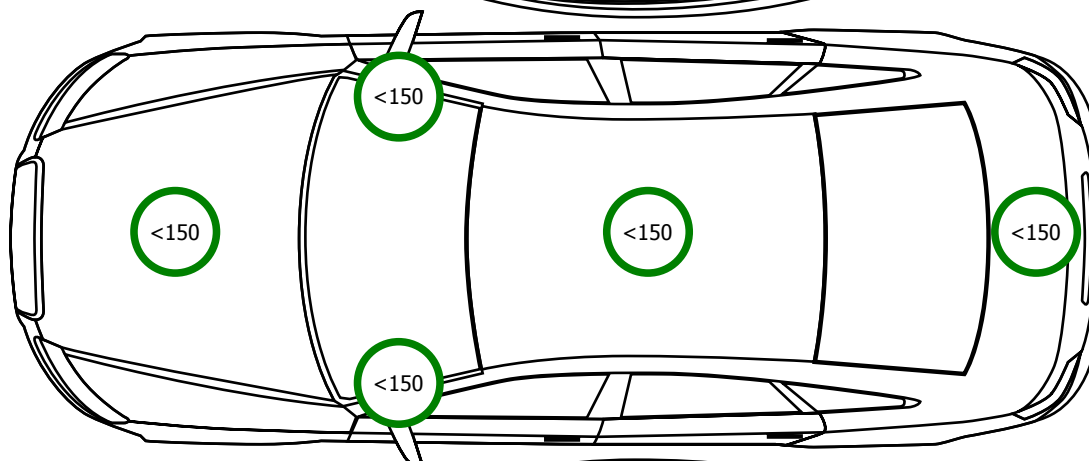

GOODYEAR
ULTRAGRIP 8 RFT
245/45/R19/100V
8.0 mm

GOODYEAR
ULTRAGRIP 8 RFT
245/45/R19/100V
6.5 mm

GOODYEAR
ULTRAGRIP 8 RFT
245/45/R19/100V
5.5 mm

GOODYEAR
ULTRAGRIP 8 RFT
245/45/R19/100V
5.5 mm