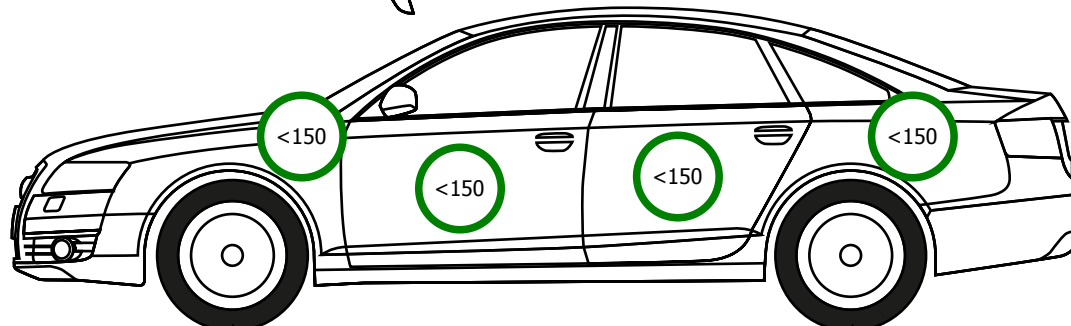

GOODYEAR
ULTRAGRIP 8 RFT
245/45/R19/100V
8.0 mm

GOODYEAR
ULTRAGRIP 8 RFT
245/45/R19/100V
6.5 mm

GOODYEAR
ULTRAGRIP 8 RFT
245/45/R19/100V
5.5 mm

GOODYEAR
ULTRAGRIP 8 RFT
245/45/R19/100V
5.5 mm