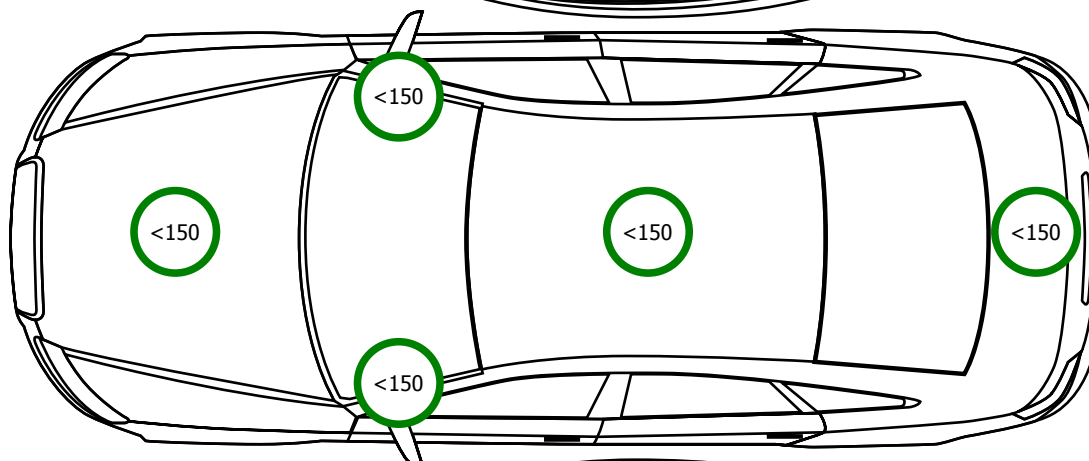

KLEBER
KRISALP HP3
205/55 R16 95V
5.0 mm

KLEBER
KRISALP HP3
205/55 R16 95V
5.0 mm

KLEBER
KRISALP HP3
205/55 R16 95V
5.0 mm

KLEBER
KRISALP HP3
205/55 R16 95V
5.0 mm