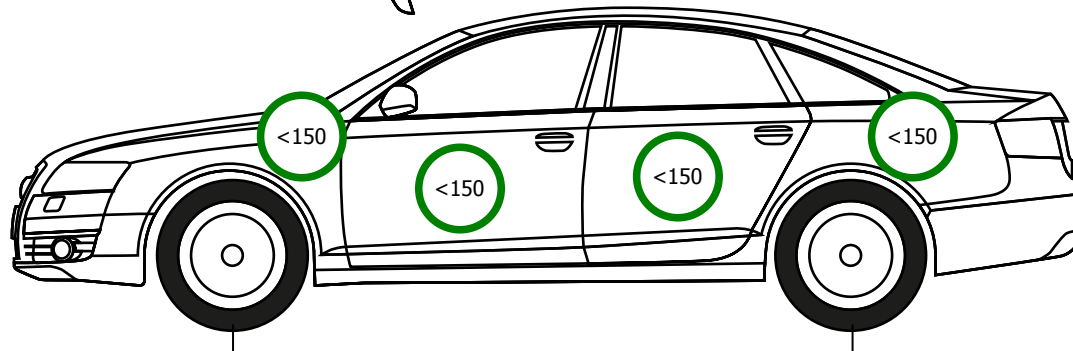

KLEBER
KRISALP HP3
205/55 R16 95V
5.0 mm

KLEBER
KRISALP HP3
205/55 R16 95V
5.0 mm

KLEBER
KRISALP HP3
205/55 R16 95V
5.0 mm

KLEBER
KRISALP HP3
205/55 R16 95V
5.0 mm