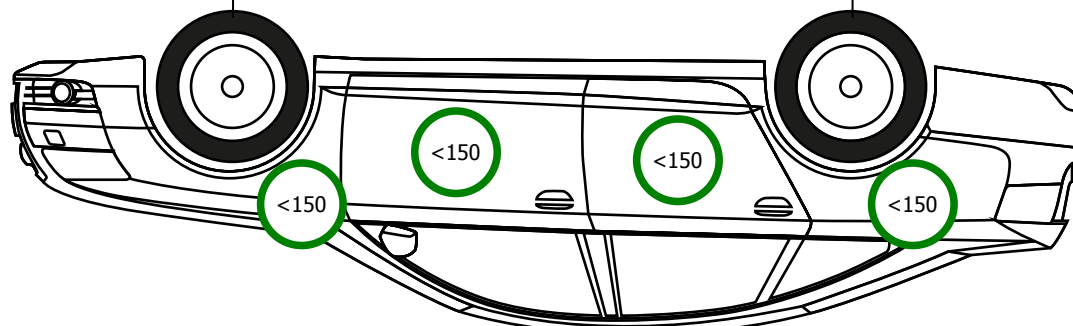

KLEBER
KRISALP HP3
205/55 R16 95V
5.0 mm

KLEBER
KRISALP HP3
205/55 R16 95V
5.0 mm

KLEBER
KRISALP HP3
205/55 R16 95V
5.0 mm

KLEBER
KRISALP HP3
205/55 R16 95V
5.0 mm