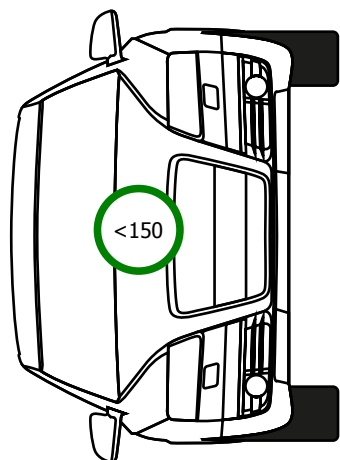

PIRELLI
POWERGY
235/55/18/104V
6.5 mm

CONTINENTAL
ECOCONTACT 6
235/55/18/100V
6.0 mm

PIRELLI
POWERGY
235/55/18/104V
6.5 mm

CONTINENTAL
ECOCONTACT 6
235/55/18/100V
6.0 mm