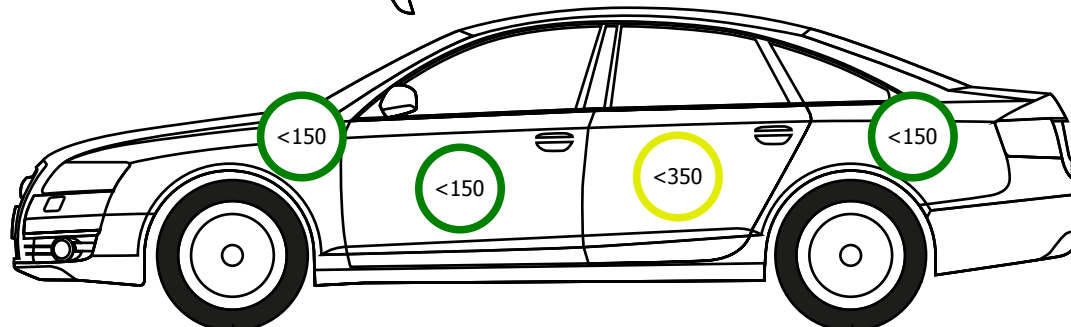

PIRELLI
POWERGY
235/55/18/104V
6.5 mm

CONTINENTAL
ECOCONTACT 6
235/55/18/100V
6.0 mm

PIRELLI
POWERGY
235/55/18/104V
6.5 mm

CONTINENTAL
ECOCONTACT 6
235/55/18/100V
6.0 mm