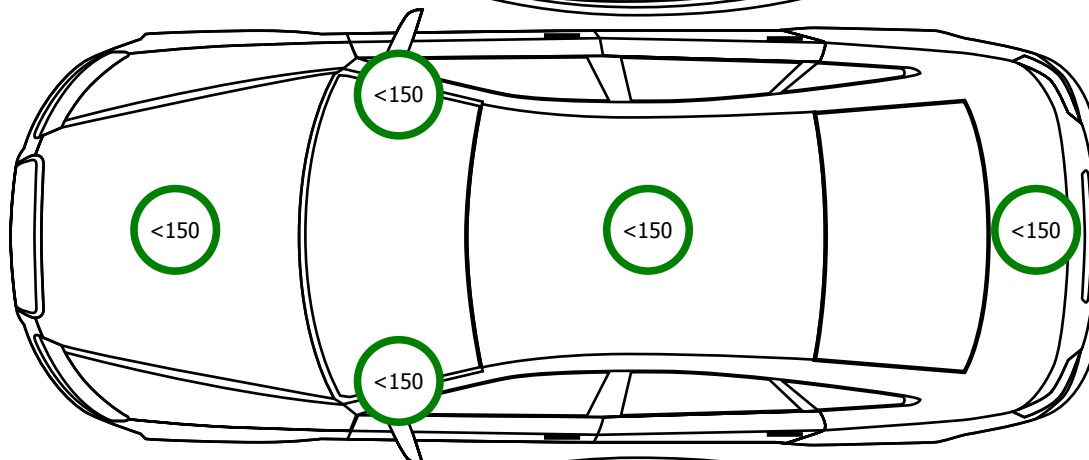

PIRELLI
POWERGY
235/55/18/104V
6.5 mm

CONTINENTAL
ECOCONTACT 6
235/55/18/100V
6.0 mm

PIRELLI
POWERGY
235/55/18/104V
6.5 mm

CONTINENTAL
ECOCONTACT 6
235/55/18/100V
6.0 mm