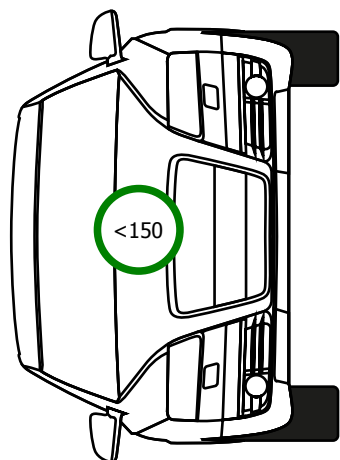

NOKIAN
WR SNOW PROF P
245/40/18/97V
6.5 mm

NOKIAN
WR SNOW PROF P
245/40/18/97V
6.5 mm

NOKIAN
WR SNOW PROF P
245/40/18/97V
6.5 mm

NOKIAN
WR SNOW PROF P
245/40/18/97V
6.5 mm