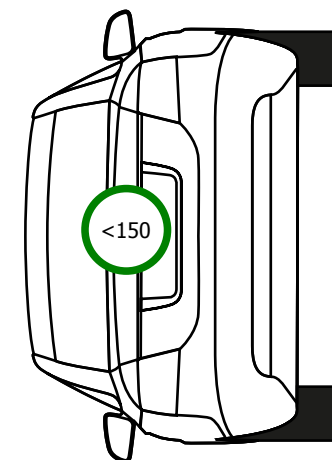

NOKIAN
WR SNOW PROF P
245/40/18/97V
6.5 mm

NOKIAN
WR SNOW PROF P
245/40/18/97V
6.5 mm

NOKIAN
WR SNOW PROF P
245/40/18/97V
6.5 mm

NOKIAN
WR SNOW PROF P
245/40/18/97V
6.5 mm