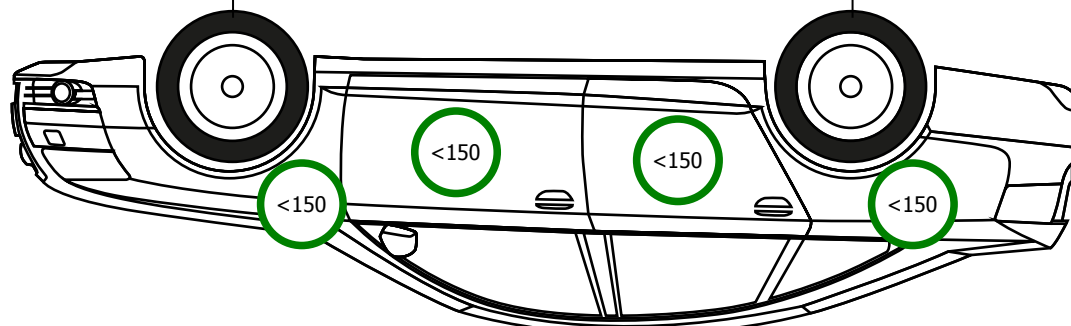

NOKIAN
WR SNOW PROF P
245/40/18/97V
6.5 mm

NOKIAN
WR SNOW PROF P
245/40/18/97V
6.5 mm

NOKIAN
WR SNOW PROF P
245/40/18/97V
6.5 mm

NOKIAN
WR SNOW PROF P
245/40/18/97V
6.5 mm