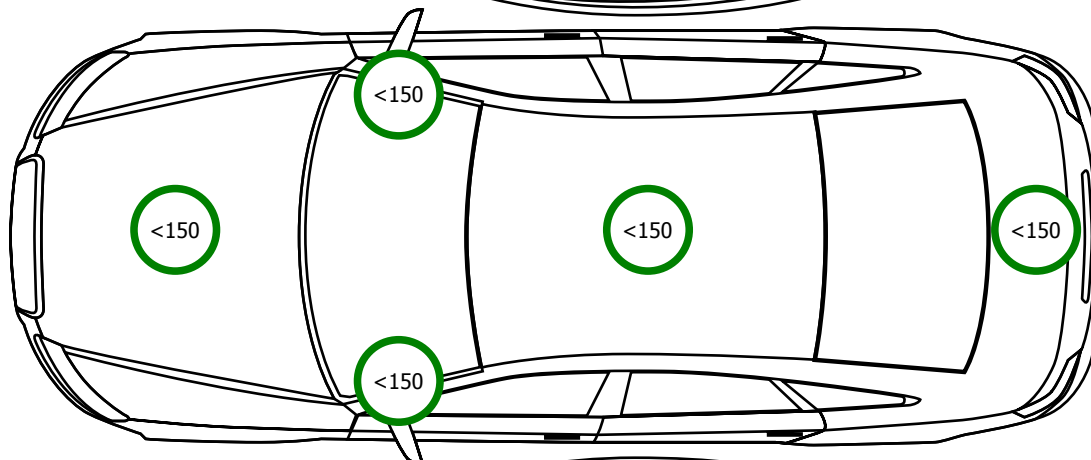

NOKIAN
WR SNOW PROF P
245/40/18/97V
6.5 mm

NOKIAN
WR SNOW PROF P
245/40/18/97V
6.5 mm

NOKIAN
WR SNOW PROF P
245/40/18/97V
6.5 mm

NOKIAN
WR SNOW PROF P
245/40/18/97V
6.5 mm