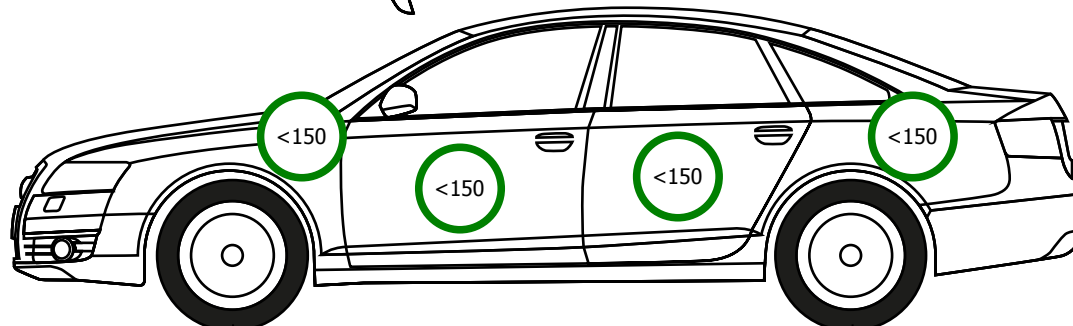

PIRELLI
SOTTOZERO 3
225/60R17 99 H
5.0 mm

CONTINENTAL
SOTTOZERO 3
225/60R17 99 H
5.0 mm

CONTINENTAL
SOTTOZERO 3
225/60R17 99 H
5.0 mm

CONTINENTAL
SOTTOZERO 3
225/60R17 99 H
5.0 mm