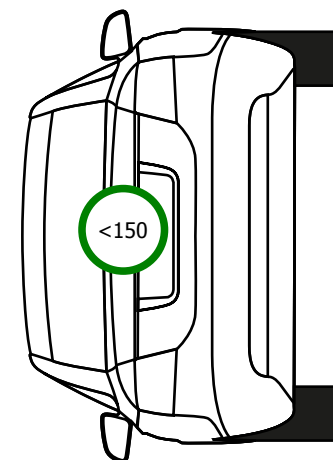

NOKIAN
WR SNOW PROF P
245/40/18/97V
6.7 mm

NOKIAN
WR SNOW PROF P
245/40/18/97V
6,7 mm

NOKIAN
WR SNOW PROF P
245/40/18/97V
6.3 mm

NOKIAN
WR SNOW PROF P
245/40/18/97V
6.3 mm