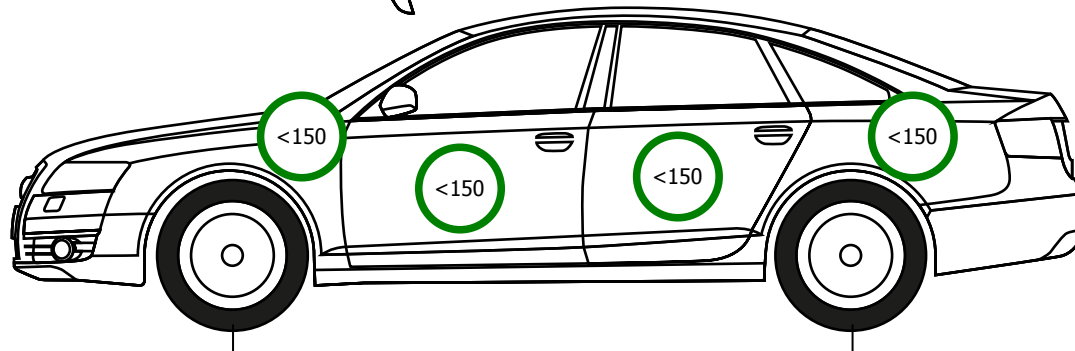

NOKIAN
WR SNOW PROF P
245/40/18/97V
6.7 mm

NOKIAN
WR SNOW PROF P
245/40/18/97V
6,7 mm

NOKIAN
WR SNOW PROF P
245/40/18/97V
6.3 mm

NOKIAN
WR SNOW PROF P
245/40/18/97V
6.3 mm