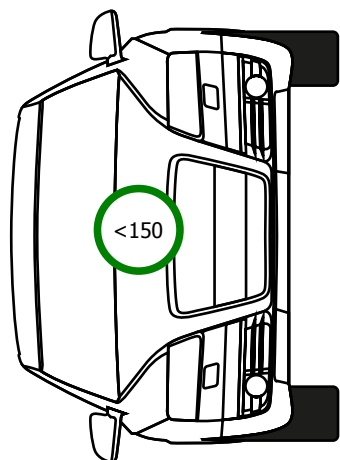

NOKIAN
WR SNOW PROF P
245/40/18/97V
6.7 mm

NOKIAN
WR SNOW PROF P
245/40/18/97V
6,7 mm

NOKIAN
WR SNOW PROF P
245/40/18/97V
6.3 mm

NOKIAN
WR SNOW PROF P
245/40/18/97V
6.3 mm