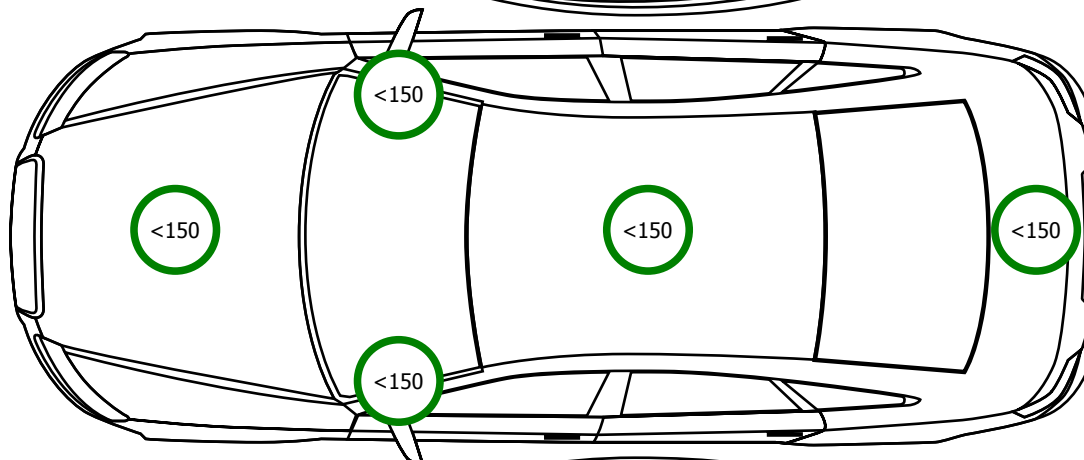

NOKIAN
WR SNOW PROF P
245/40/18/97V
6.7 mm

NOKIAN
WR SNOW PROF P
245/40/18/97V
6,7 mm

NOKIAN
WR SNOW PROF P
245/40/18/97V
6.3 mm

NOKIAN
WR SNOW PROF P
245/40/18/97V
6.3 mm