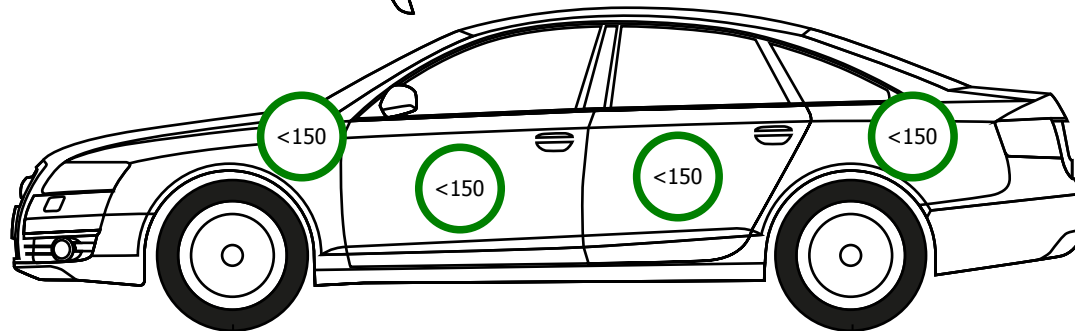

CONTINENTAL
CONTIECOCONTACT 5
255/45/R20 101W
6.5 mm

CONTINENTAL
CONTIECOCONTACT 5
255/45/R20 101W
7.0 mm

CONTINENTAL
CONTIECOCONTACT 5
255/45/R20 101W
6.5 mm

CONTINENTAL
CONTIECOCONTACT 5
255/45/R20 101W
7.0 mm