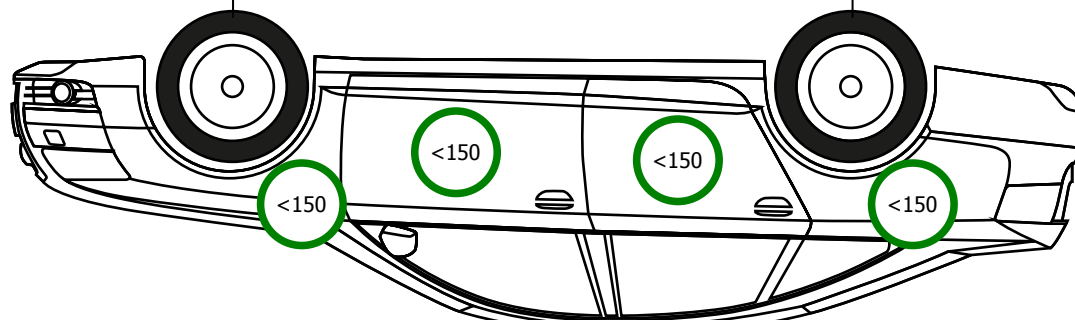

CONTINENTAL
CONTIECOCONTACT 5
255/45/R20 101W
6.5 mm

CONTINENTAL
CONTIECOCONTACT 5
255/45/R20 101W
7.0 mm

CONTINENTAL
CONTIECOCONTACT 5
255/45/R20 101W
6.5 mm

CONTINENTAL
CONTIECOCONTACT 5
255/45/R20 101W
7.0 mm