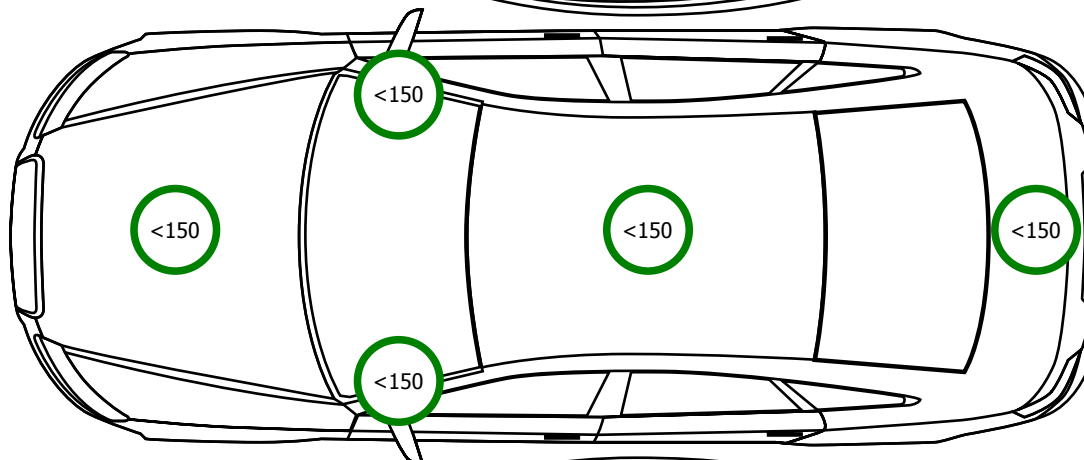

CONTINENTAL
CONTIECOCONTACT 5
255/45/R20 101W
6.5 mm

CONTINENTAL
CONTIECOCONTACT 5
255/45/R20 101W
7.0 mm

CONTINENTAL
CONTIECOCONTACT 5
255/45/R20 101W
6.5 mm

CONTINENTAL
CONTIECOCONTACT 5
255/45/R20 101W
7.0 mm