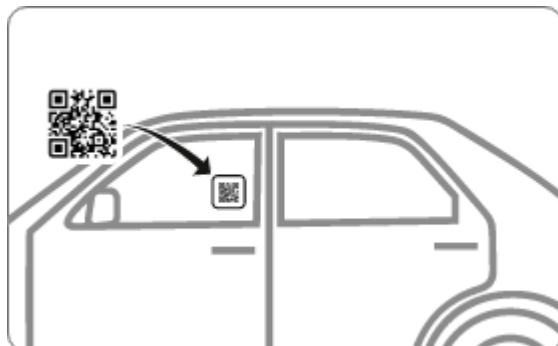

autoDNA

Raport Historii Pojazdu autoDNA

Zeskanuj mnie!

WVVZZZ3HZKE001859

Volkswagen Arteon

Jak skanować QR kod

Uruchom aparat w swoim telefonie i skieruj obiektyw telefonu na kod QR. Telefon automatycznie zeskanuje QR kod. Alternatywnie, uruchom aplikację do skanowania QR i postępuj analogicznie.

Jak nakleić na szybę

Naklej na boczną szybę samochodu, po prawej lub lewej stronie. Nie rekomendujemy naklejania na przednią szybę, która ustawiona jest pod kątem przez co trudniej będzie zeskanować QR kod.