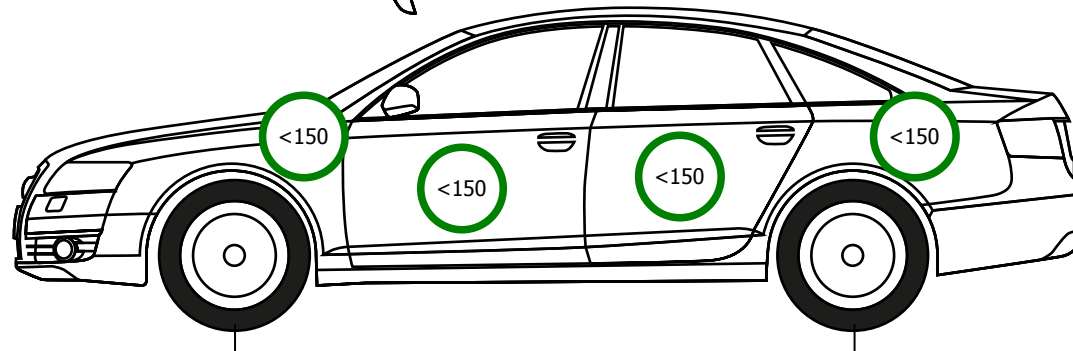

# VW ARTEON 2.0 TDI ELEGANCE DSG

GRUBOŚĆ POWŁOKI LAKIERNICZEJ / OPONY

ZAPAS/ZESTAW  
TAK

**Hankook**  
Winter  
245/40/R19/98XL  
6.0 mm

**Continental**  
WinterContact  
245/40/R19/98XL  
6.0 mm

**Hankook**  
Winter  
245/40/R19/98XL  
6.0 mm

**Continental**  
WinterContact  
245/40/R19/98XL  
6.0 mm