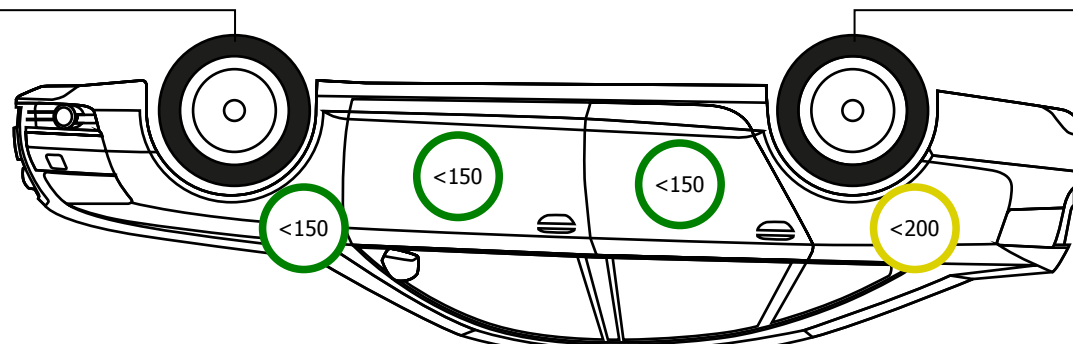

# VW ARTEON 2.0 TDI ELEGANCE DSG

GRUBOŚĆ POWŁOKI LAKIERNICZEJ / OPONY

ZAPAS/ZESTAW  
TAK

**Hankook**  
Winter  
245/40/R19/98XL  
6.0 mm

**Continental**  
WinterContact  
245/40/R19/98XL  
6.0 mm

**Hankook**  
Winter  
245/40/R19/98XL  
6.0 mm

**Continental**  
WinterContact  
245/40/R19/98XL  
6.0 mm