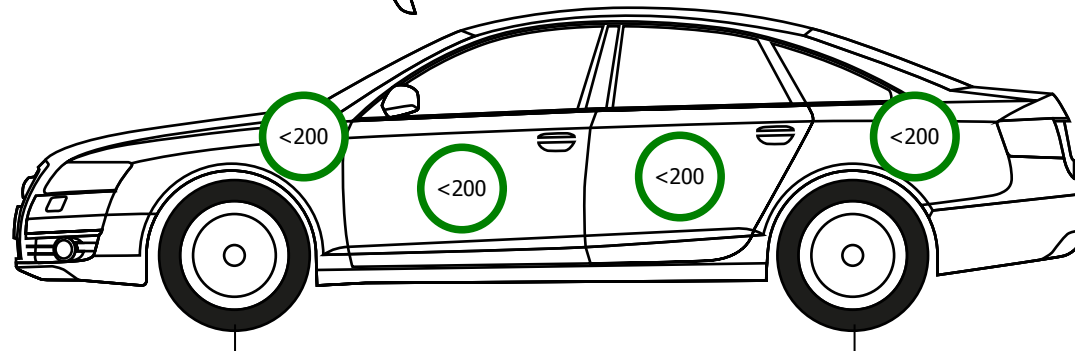

# AUDI A6 2.0 TFSI S LINE S TRONIC

GRUBOŚĆ POWŁOKI LAKIERNICZEJ / OPONY

ZAPAS/ZESTAW  
TAK

**NOKIAN**  
Powerproof  
245/45/R18/100Y  
6.5 mm

**MICHELIN**  
Primacy 3  
245/45/R18/100Y  
5.0 mm

**NOKIAN**  
Powerproof  
245/45/R18/100Y  
6.5 mm

**MICHELIN**  
Primacy 3  
245/45/R18/100Y  
5.0 mm