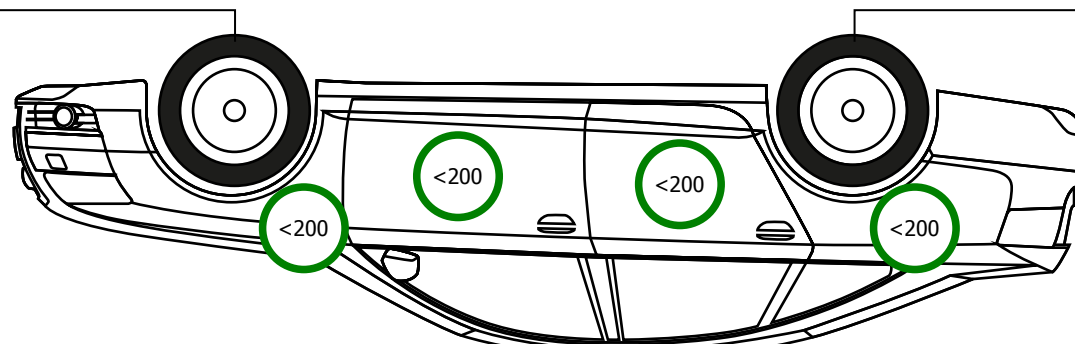

# AUDI A6 2.0 TFSI S LINE S TRONIC

GRUBOŚĆ POWŁOKI LAKIERNICZEJ / OPONY

ZAPAS/ZESTAW  
TAK

**NOKIAN**  
Powerproof  
245/45/R18/100Y  
6.5 mm

**MICHELIN**  
Primacy 3  
245/45/R18/100Y  
5.0 mm

**NOKIAN**  
Powerproof  
245/45/R18/100Y  
6.5 mm

**MICHELIN**  
Primacy 3  
245/45/R18/100Y  
5.0 mm