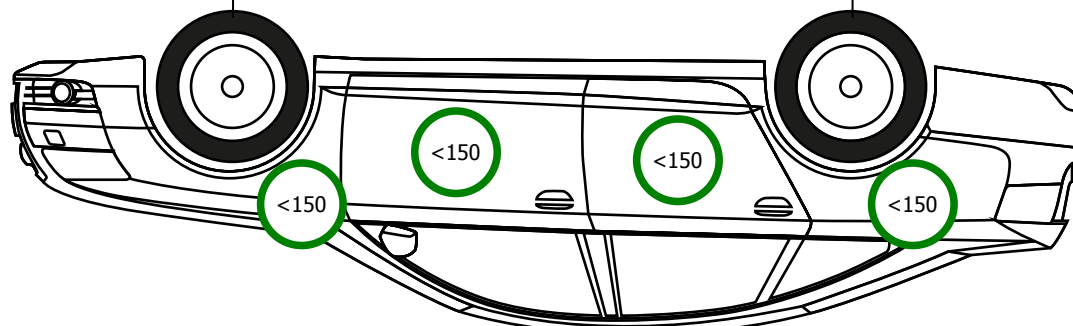

# VW GOLF VII VARIANT 1.6 TDI

GRUBOŚĆ POWŁOKI LAKIERNICZEJ / OPONY

ZAPAS/ZESTAW  
TAK

**FIRESTONE**  
WINTERHAWK  
195/65/R15/91H  
5.0 mm

**FIRESTONE**  
WINTERHAWK  
195/65/R15/91H  
7.5 mm

**FIRESTONE**  
WINTERHAWK  
195/65/R15/91H  
6.5 mm

**FIRESTONE**  
WINTERHAWK  
195/65/R15/91H  
7.5 mm