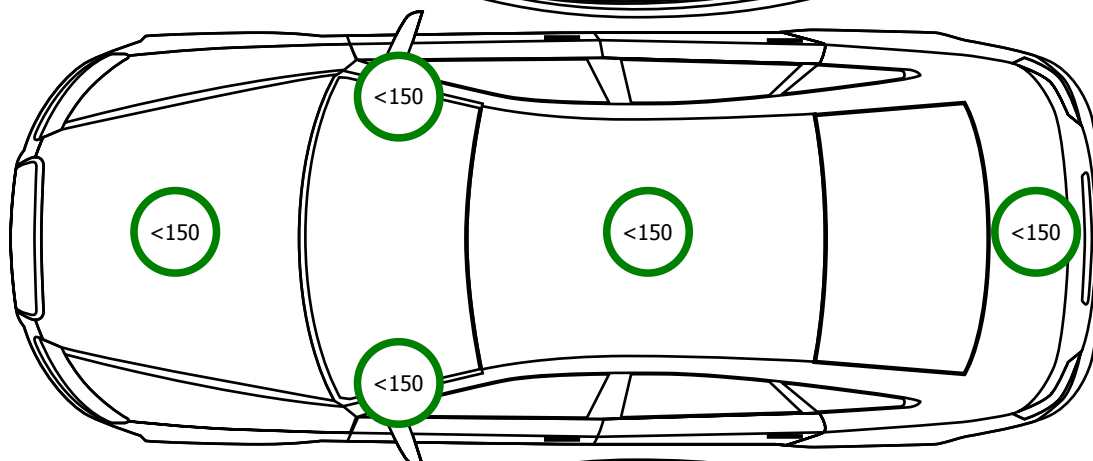

# VW GOLF VII VARIANT 1.6 TDI

GRUBOŚĆ POWŁOKI LAKIERNICZEJ / OPONY

ZAPAS/ZESTAW  
TAK

**FIRESTONE**  
WINTERHAWK  
195/65/R15/91H  
5.0 mm

**FIRESTONE**  
WINTERHAWK  
195/65/R15/91H  
7.5 mm

**FIRESTONE**  
WINTERHAWK  
195/65/R15/91H  
6.5 mm

**FIRESTONE**  
WINTERHAWK  
195/65/R15/91H  
7.5 mm