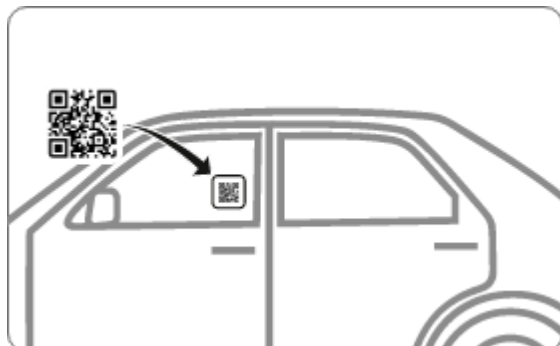

autoDNA

Raport Historii Pojazdu autoDNA

Zeskanuj mnie!

WAUZZZFY8H2031038

Audi Q5

Jak skanować QR kod

Uruchom aparat w swoim telefonie i skieruj obiektyw telefonu na kod QR. Telefon automatycznie zeskanuje QR kod. Alternatywnie, uruchom aplikację do skanowania QR i postępuj analogicznie.

Jak nakleić na szybę

Naklej na boczną szybę samochodu, po prawej lub lewej stronie. Nie rekomendujemy naklejania na przednią szybę, która ustawiona jest pod kątem przez co trudniej będzie zeskanować QR kod.