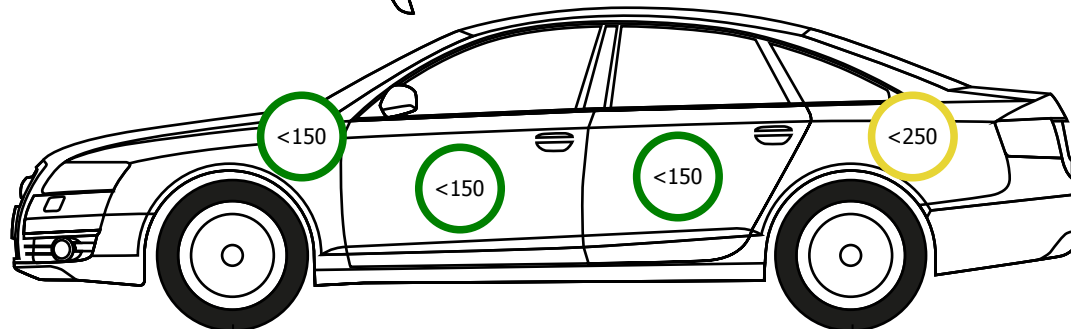

AUDI A4 30 TDI mHEV S Tronic

GRUBOŚĆ POWŁOKI LAKIERNICZEJ / OPONY

ZAPAS/ZESTAW
TAK

NOKIAN
WR D4
205/60/R16/92H
6.5 mm

NOKIAN
WR D4
205/60/R16/92H
4.9 mm

NOKIAN
WR D4
205/60/R16/92H
6.9 mm

NOKIAN
WR D4
205/60/R16/92H
5.8 mm