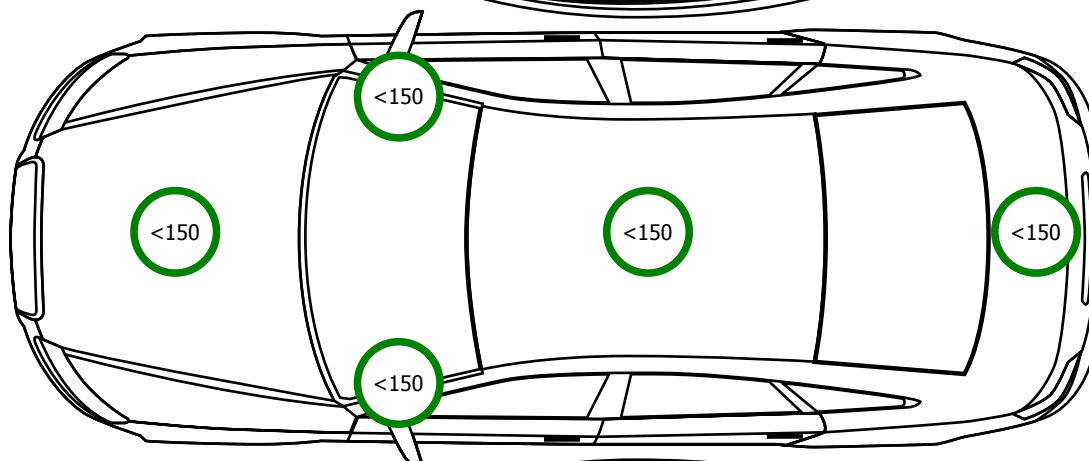

AUDI A4 30 TDI mHEV S Tronic

GRUBOŚĆ POWŁOKI LAKIERNICZEJ / OPONY

ZAPAS/ZESTAW
TAK

NOKIAN
WR D4
205/60/R16/92H
6.5 mm

NOKIAN
WR D4
205/60/R16/92H
4.9 mm

NOKIAN
WR D4
205/60/R16/92H
6.9 mm

NOKIAN
WR D4
205/60/R16/92H
5.8 mm