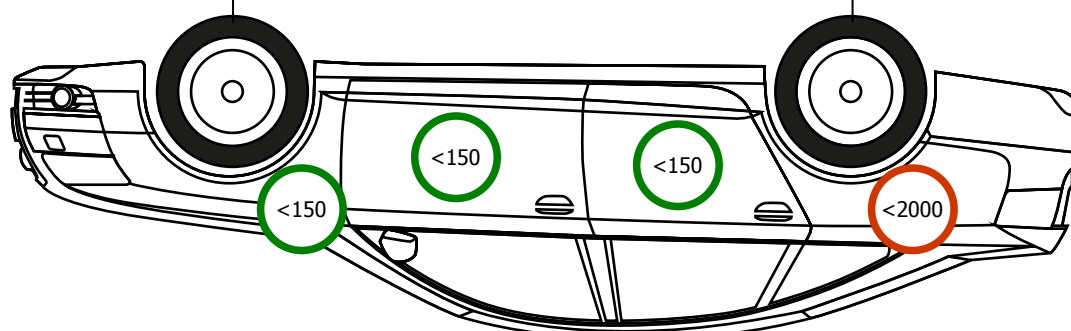

AUDI A4 30 TDI mHEV S Tronic

GRUBOŚĆ POWŁOKI LAKIERNICZEJ / OPONY

ZAPAS/ZESTAW
TAK

NOKIAN
WR D4
205/60/R16/92H
6.5 mm

NOKIAN
WR D4
205/60/R16/92H
4.9 mm

NOKIAN
WR D4
205/60/R16/92H
6.9 mm

NOKIAN
WR D4
205/60/R16/92H
5.8 mm