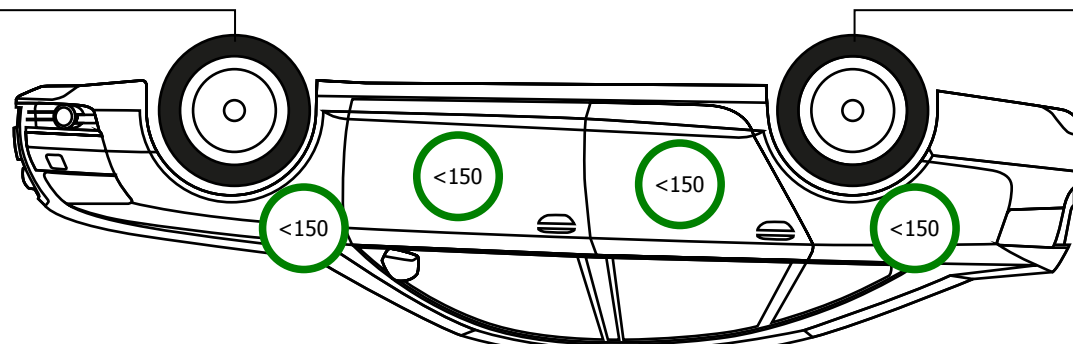

# AUDI Q5 2.0 TDI

GRUBOŚĆ POWŁOKI LAKIERNICZEJ / OPONY

ZAPAS/ZESTAW  
TAK

**Continental**  
ContiSportContact  
235/55/R19/W  
4.0 mm

**Continental**  
ContiSportContact  
235/55/R19/W  
5.0 mm

**Continental**  
ContiSportContact  
235/55/R19/W  
4.0 mm

**Continental**  
ContiSportContact  
235/55/R19/W  
5.0 mm