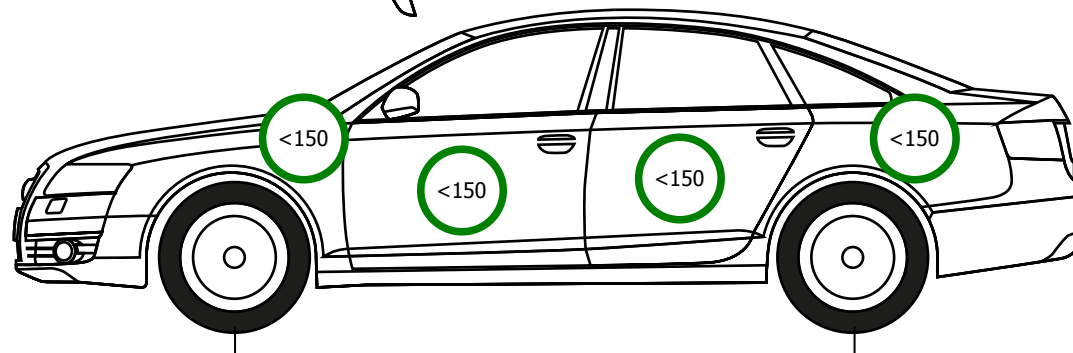

# AUDI Q5 2.0 TDI

GRUBOŚĆ POWŁOKI LAKIERNICZEJ / OPONY

ZAPAS/ZESTAW  
TAK

**Continental**  
ContiSportContact  
235/55/R19/W  
4.0 mm

**Continental**  
ContiSportContact  
235/55/R19/W  
5.0 mm

**Continental**  
ContiSportContact  
235/55/R19/W  
4.0 mm

**Continental**  
ContiSportContact  
235/55/R19/W  
5.0 mm