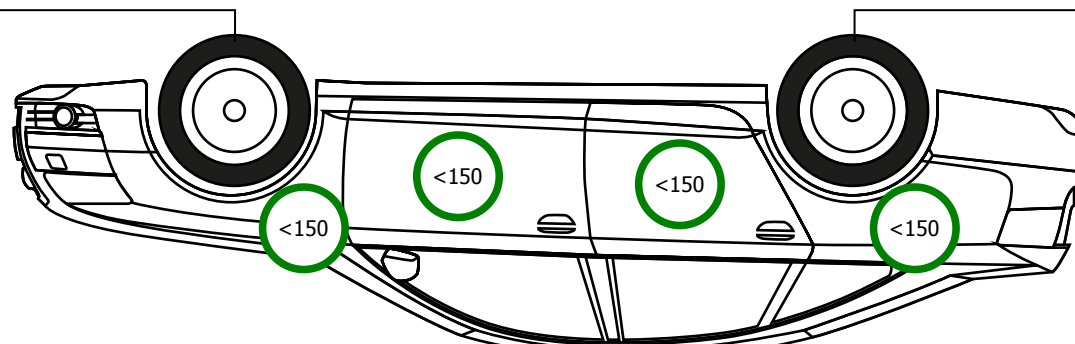

AUDI A6 QUATTRO 40TDI mHEV

GRUBOŚĆ POWŁOKI LAKIERNICZEJ / OPONY

ZAPAS/ZESTAW
TAK

Hankook
Winter i*cept evo3
255/40/20 101W
7.0 mm

Hankook
Winter i*cept evo3
255/40/20 101W
7.5 mm

Hankook
Winter i*cept evo3
255/40/20 101W
7.0 mm

Hankook
Winter i*cept evo3
255/40/20 101W
8.0 mm