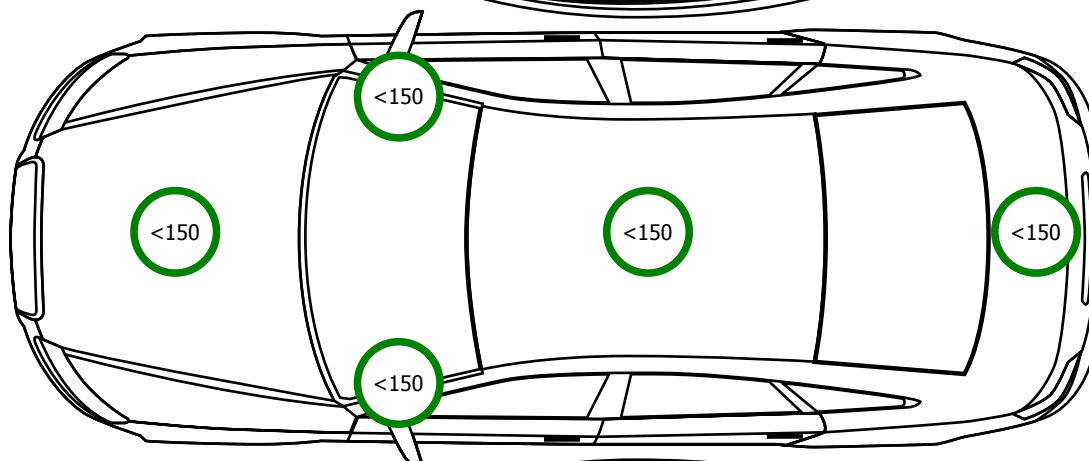

AUDI A3 30 TFSI S TRONIC 2021

GRUBOŚĆ POWŁOKI LAKIERNICZEJ / OPONY

ZAPAS/ZESTAW
TAK

Bridgestone
Blizzak LM005
225/45/R17/91H
6.8 mm

Bridgestone
Blizzak LM005
225/45/R17/91H
7.5 mm

Bridgestone
Blizzak LM005
225/45/R17/91H
6.8 mm

Bridgestone
Blizzak LM005
225/45/R17/91H
7.5 mm