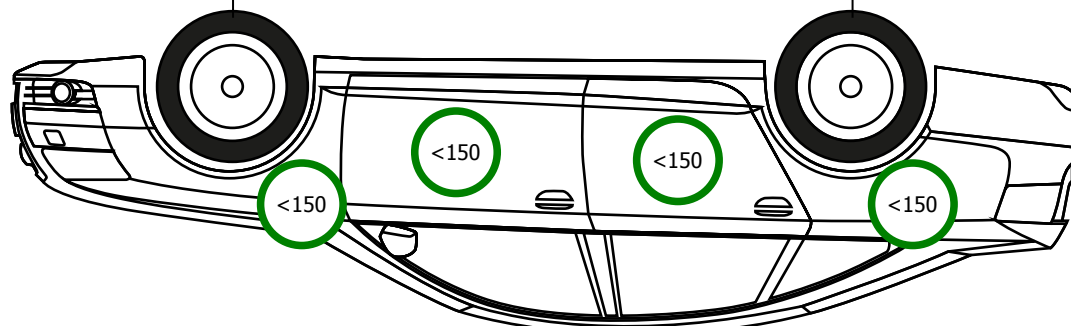

AUDI A3 30 TFSI S TRONIC 2021

GRUBOŚĆ POWŁOKI LAKIERNICZEJ / OPONY

ZAPAS/ZESTAW
TAK

Bridgestone
Blizzak LM005
225/45/R17/91H
6.8 mm

Bridgestone
Blizzak LM005
225/45/R17/91H
7.5 mm

Bridgestone
Blizzak LM005
225/45/R17/91H
6.8 mm

Bridgestone
Blizzak LM005
225/45/R17/91H
7.5 mm