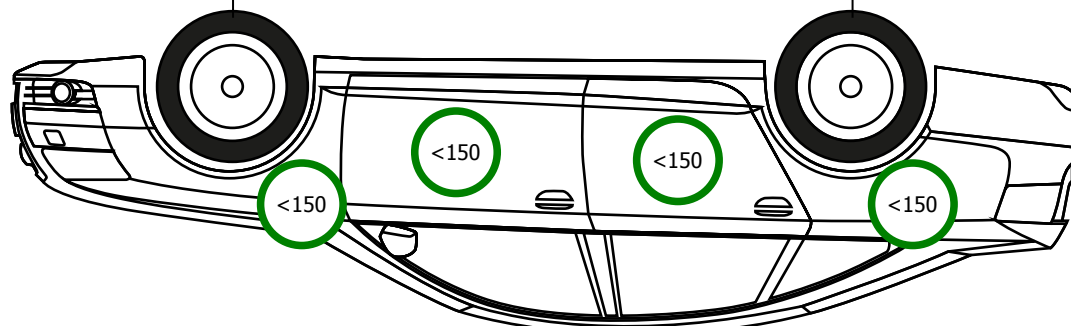

AUDI A6 2.0 TDI QUATTRO S LINE

GRUBOŚĆ POWŁOKI LAKIERNICZEJ / OPONY

ZAPAS/ZESTAW
TAK

NOKIAN
WR A4
255/40/R19/100V
6 mm

NOKIAN
WR A4
255/40/R19/100V
6.2 mm

NOKIAN
WR A4
255/40/R19/100V
6.5 mm

NOKIAN
WR A4
255/40/R19/100V
6.5 mm