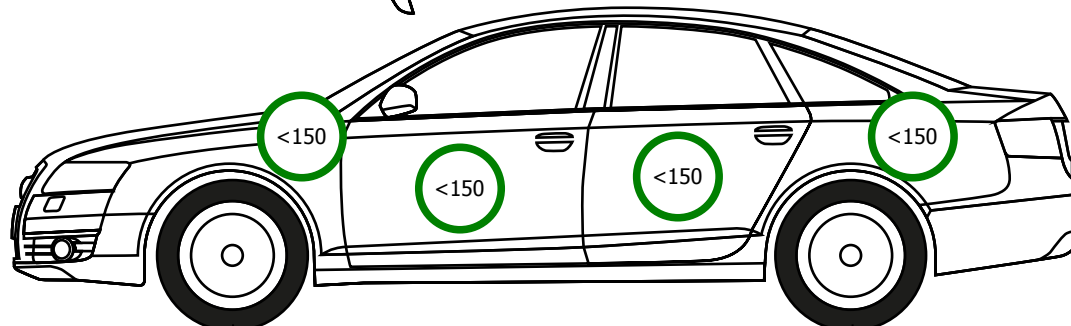

AUDI A6 2.0 TDI QUATTRO S LINE

GRUBOŚĆ POWŁOKI LAKIERNICZEJ / OPONY

ZAPAS/ZESTAW
TAK

NOKIAN
WR A4
255/40/R19/100V
6 mm

NOKIAN
WR A4
255/40/R19/100V
6.2 mm

NOKIAN
WR A4
255/40/R19/100V
6.5 mm

NOKIAN
WR A4
255/40/R19/100V
6.5 mm