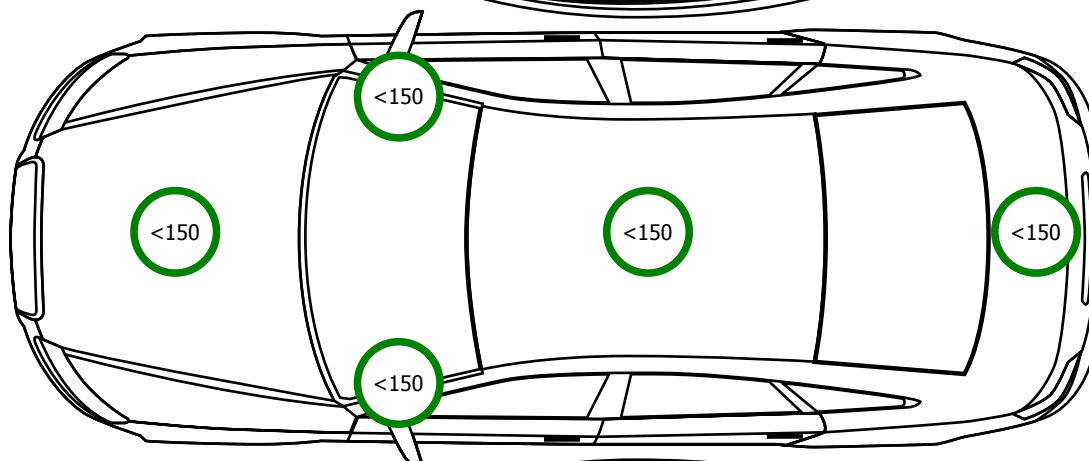

AUDI A6 2.0 TDI QUATTRO S LINE

GRUBOŚĆ POWŁOKI LAKIERNICZEJ / OPONY

ZAPAS/ZESTAW
TAK

NOKIAN
WR A4
255/40/R19/100V
6 mm

NOKIAN
WR A4
255/40/R19/100V
6.2 mm

NOKIAN
WR A4
255/40/R19/100V
6.5 mm

NOKIAN
WR A4
255/40/R19/100V
6.5 mm