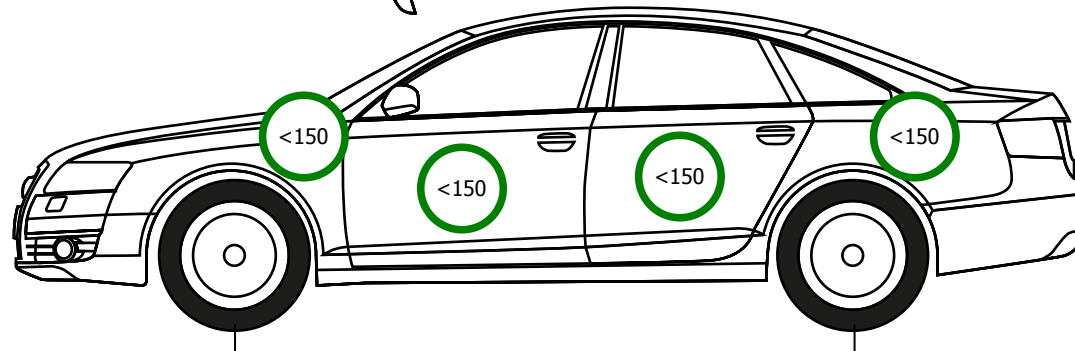

AUDI A4 AVANT 30 mHEV S TRONIC

GRUBOŚĆ POWŁOKI LAKIERNICZEJ / OPONY

ZAPAS/ZESTAW
TAK

Michelin
Primacy 4
245/40/R18/93H
4.5 mm

Michelin
Primacy 4
245/40/R18/93H
5.0 mm

Michelin
Primacy 4
245/40/R18/93H
4.5 mm

Michelin
Primacy 4
245/40/R18/93H
5.0 mm