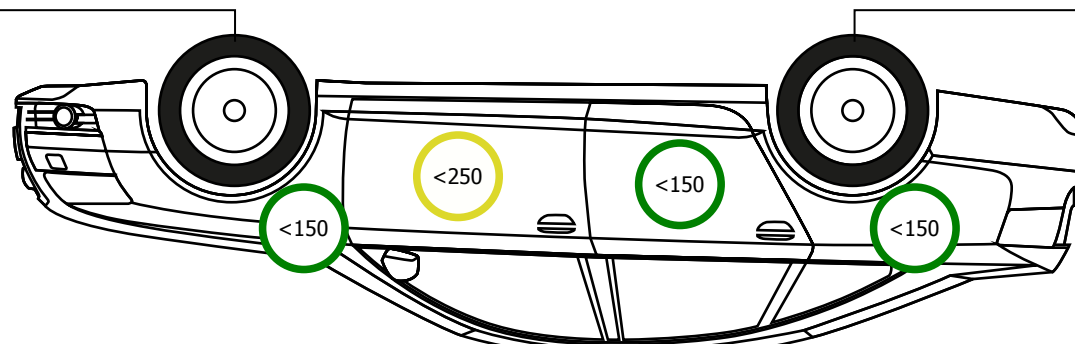

AUDI A4 AVANT 30 mHEV S TRONIC

GRUBOŚĆ POWŁOKI LAKIERNICZEJ / OPONY

ZAPAS/ZESTAW
TAK

Michelin
Primacy 4
245/40/R18/93H
4.5 mm

Michelin
Primacy 4
245/40/R18/93H
5.0 mm

Michelin
Primacy 4
245/40/R18/93H
4.5 mm

Michelin
Primacy 4
245/40/R18/93H
5.0 mm