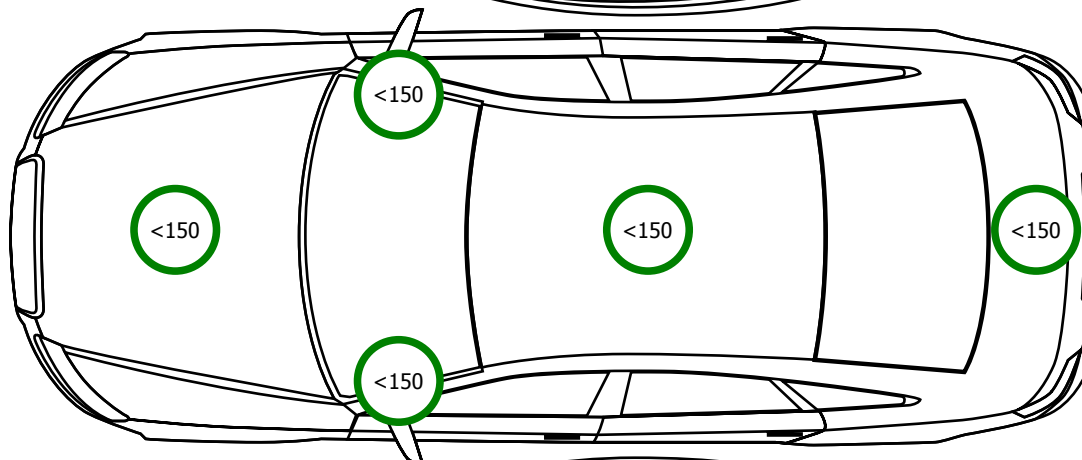

AUDI A4 AVANT 30 mHEV S TRONIC

GRUBOŚĆ POWŁOKI LAKIERNICZEJ / OPONY

ZAPAS/ZESTAW
TAK

Michelin
Primacy 4
245/40/R18/93H
4.5 mm

Michelin
Primacy 4
245/40/R18/93H
5.0 mm

Michelin
Primacy 4
245/40/R18/93H
4.5 mm

Michelin
Primacy 4
245/40/R18/93H
5.0 mm