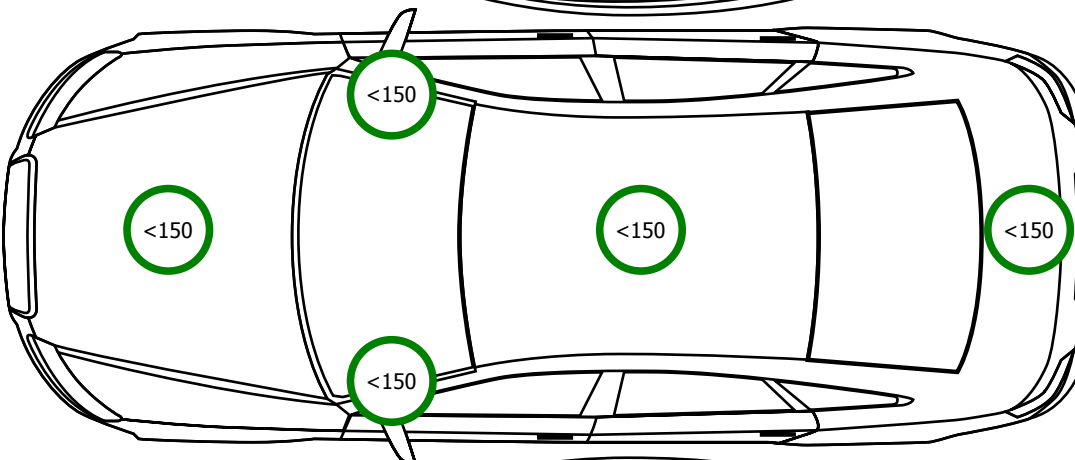

# AUDI A4 ALLROAD QUATTRO 2.0 TDI

GRUBOŚĆ POWŁOKI LAKIERNICZEJ / OPONY

ZAPAS/ZESTAW  
TAK

**Pirelli**  
P Zero  
245/45/R18/100Y  
8 mm

**Pirelli**  
P Zero  
245/45/R18/100Y  
7.5 mm

**Pirelli**  
P Zero  
245/45/R18/100Y  
8 mm

**Pirelli**  
P Zero  
245/45/R18/100Y  
7.5 mm