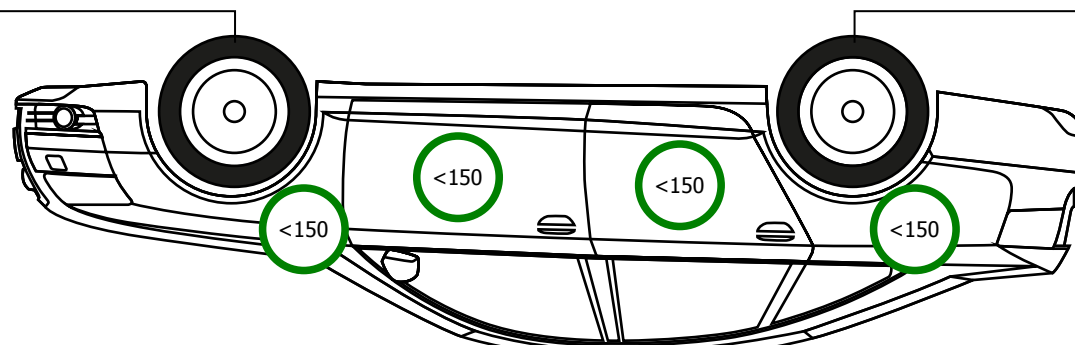

# AUDI A4 ALLROAD QUATTRO 2.0 TDI

GRUBOŚĆ POWŁOKI LAKIERNICZEJ / OPONY

ZAPAS/ZESTAW  
TAK

**Pirelli**  
P Zero  
245/45/R18/100Y  
8 mm

**Pirelli**  
P Zero  
245/45/R18/100Y  
7.5 mm

**Pirelli**  
P Zero  
245/45/R18/100Y  
8 mm

**Pirelli**  
P Zero  
245/45/R18/100Y  
7.5 mm