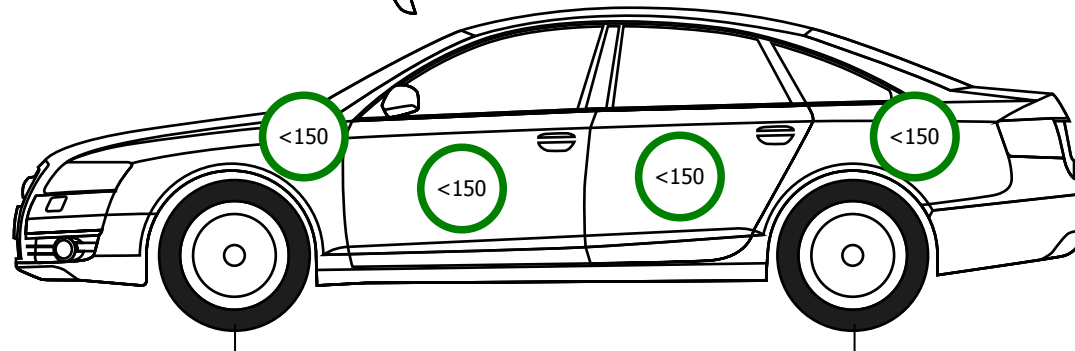

# AUDI A4 ALLROAD QUATTRO 2.0 TDI

GRUBOŚĆ POWŁOKI LAKIERNICZEJ / OPONY

ZAPAS/ZESTAW  
TAK

**Pirelli**  
P Zero  
245/45/R18/100Y  
8 mm

**Pirelli**  
P Zero  
245/45/R18/100Y  
7.5 mm

**Pirelli**  
P Zero  
245/45/R18/100Y  
8 mm

**Pirelli**  
P Zero  
245/45/R18/100Y  
7.5 mm