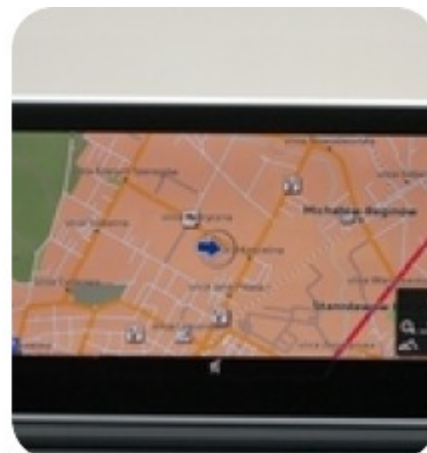

ARCHIWALNE ZDJĘCIA POJAZDU

12.07.2022

Liczba zdjęć 18