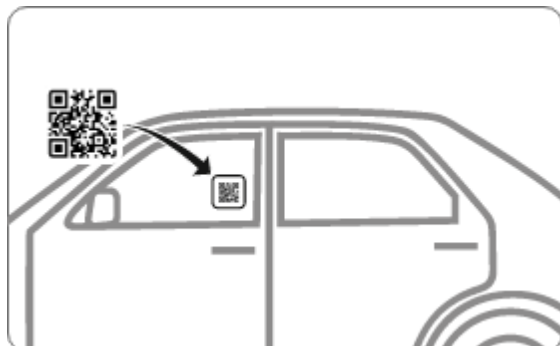

autoDNA

Raport Historii Pojazdu autoDNA

Zeskanuj mnie!

WAUZZZF46JA108966

Audi A4

Jak skanować QR kod

Uruchom aparat w swoim telefonie i skieruj obiektyw telefonu na kod QR. Telefon automatycznie zeskanuje QR kod. Alternatywnie, uruchom aplikację do skanowania QR i postępuj analogicznie.

Jak nakleić na szybę

Naklej na boczną szybę samochodu, po prawej lub lewej stronie. Nie rekomendujemy naklejania na przednią szybę, która ustawiona jest pod kątem przez co trudniej będzie zeskanować QR kod.