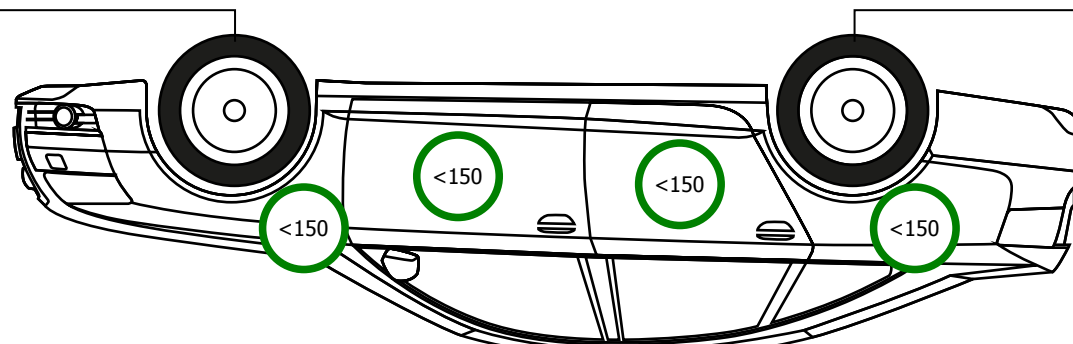

AUDI Q5 2.0 TDI 150 KM Virtual Cokpit

GRUBOŚĆ POWŁOKI LAKIERNICZEJ / OPONY

ZAPAS/ZESTAW
TAK

Nokian
Weetproof SUV
235/65/R17/108V
8.0 mm

Nokian
Weetproof SUV
235/65/R17/108V
6.5 mm

Nokian
Weetproof SUV
235/65/R17/108V
8.2mm

Nokian
Weetproof SUV
235/65/R17/108V
6.8 mm