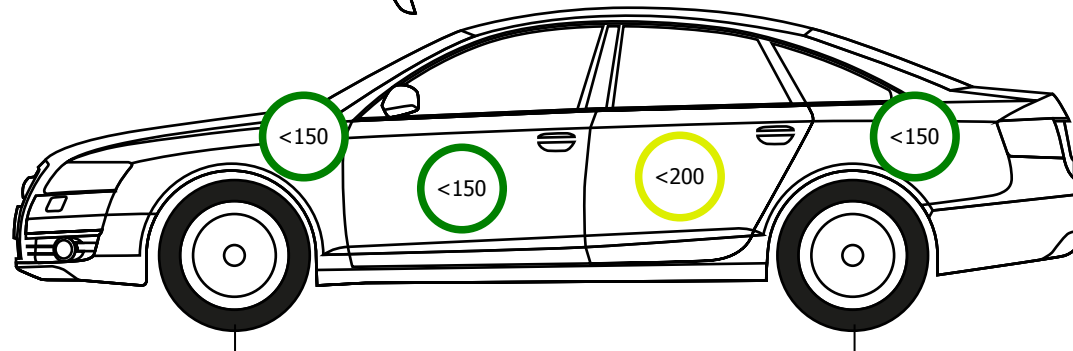

AUDI Q5 2.0 TDI 150 KM Virtual Cokpit

GRUBOŚĆ POWŁOKI LAKIERNICZEJ / OPONY

ZAPAS/ZESTAW
TAK

Nokian
Weetproof SUV
235/65/R17/108V
8.0 mm

Nokian
Weetproof SUV
235/65/R17/108V
6.5 mm

Nokian
Weetproof SUV
235/65/R17/108V
8.2mm

Nokian
Weetproof SUV
235/65/R17/108V
6.8 mm