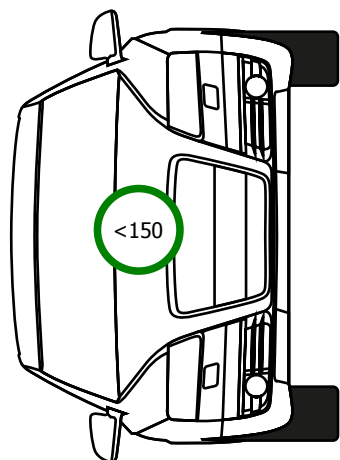

AUDI Q5 2.0 TDI 150 KM Virtual Cokpit

GRUBOŚĆ POWŁOKI LAKIERNICZEJ / OPONY

ZAPAS/ZESTAW
TAK

Nokian
Weetproof SUV
235/65/R17/108V
8.0 mm

Nokian
Weetproof SUV
235/65/R17/108V
6.5 mm

Nokian
Weetproof SUV
235/65/R17/108V
8.2mm

Nokian
Weetproof SUV
235/65/R17/108V
6.8 mm