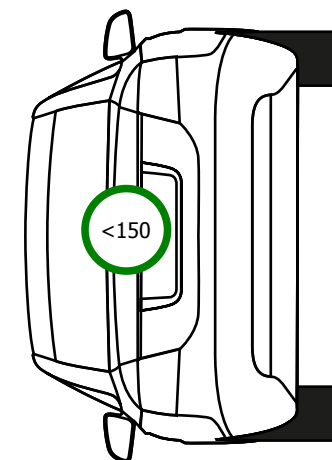

AUDI Q5 2.0 TDI 150 KM Virtual Cokpit

GRUBOŚĆ POWŁOKI LAKIERNICZEJ / OPONY

ZAPAS/ZESTAW
TAK

Nokian
Weetproof SUV
235/65/R17/108V
8.0 mm

Nokian
Weetproof SUV
235/65/R17/108V
6.5 mm

Nokian
Weetproof SUV
235/65/R17/108V
8.2mm

Nokian
Weetproof SUV
235/65/R17/108V
6.8 mm