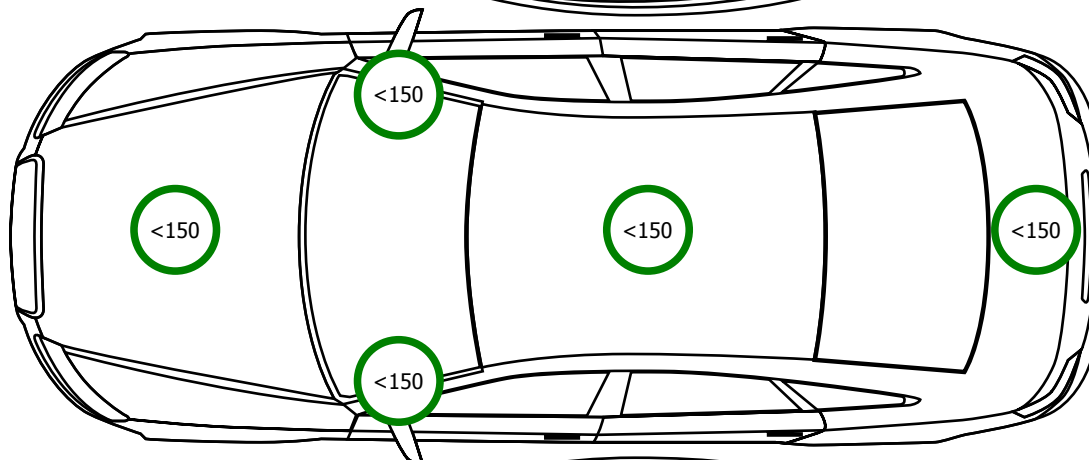

AUDI Q5 2.0 TDI 150 KM Virtual Cokpit

GRUBOŚĆ POWŁOKI LAKIERNICZEJ / OPONY

ZAPAS/ZESTAW
TAK

Nokian
Weetproof SUV
235/65/R17/108V
8.0 mm

Nokian
Weetproof SUV
235/65/R17/108V
6.5 mm

Nokian
Weetproof SUV
235/65/R17/108V
8.2mm

Nokian
Weetproof SUV
235/65/R17/108V
6.8 mm