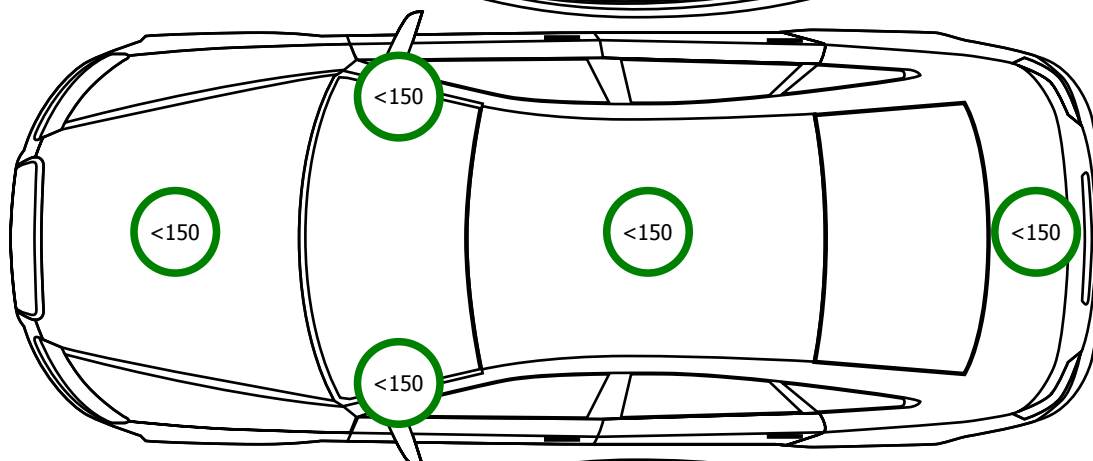

Nokian
WR A4
245/45/R18/100V
6.8 mm

Nokian
WR A4
245/45/R18/100V
5.8 mm

Nokian
WR A4
245/45/R18/100V
7.0 mm

Nokian
WR A4
245/45/R18/100V
6.1 mm