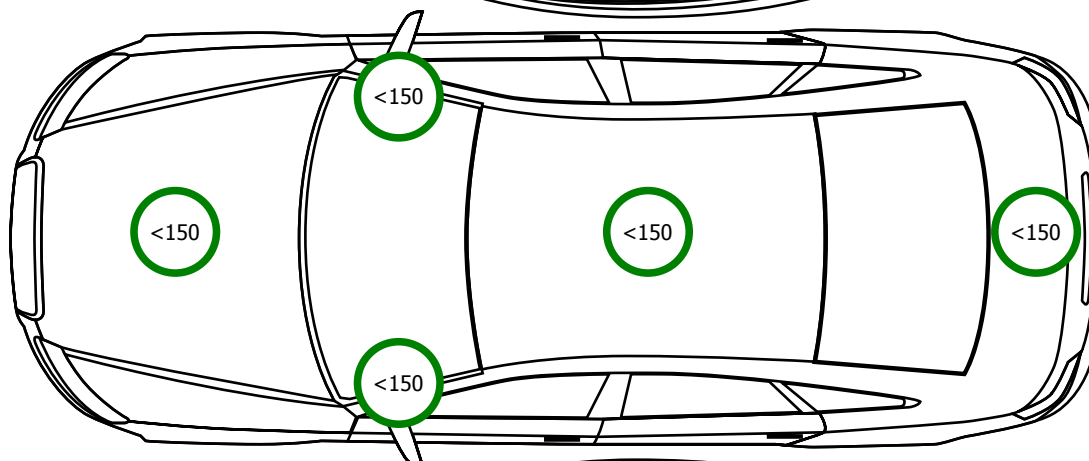

VW ARTEON 2.0 TDI ELEGANCE DSG

GRUBOŚĆ POWŁOKI LAKIERNICZEJ / OPONY

ZAPAS/ZESTAW
TAK

CONTINENTAL
PREMIUMCONTACT 6
245/45/18 100Y
4.0 mm

CONTINENTAL
PREMIUMCONTACT 6
245/45/18 100Y
6.0 mm

CONTINENTAL
PREMIUMCONTACT 6
245/45/18 100Y
4.5 mm

CONTINENTAL
PREMIUMCONTACT 6
245/45/18 100Y
6.0 mm