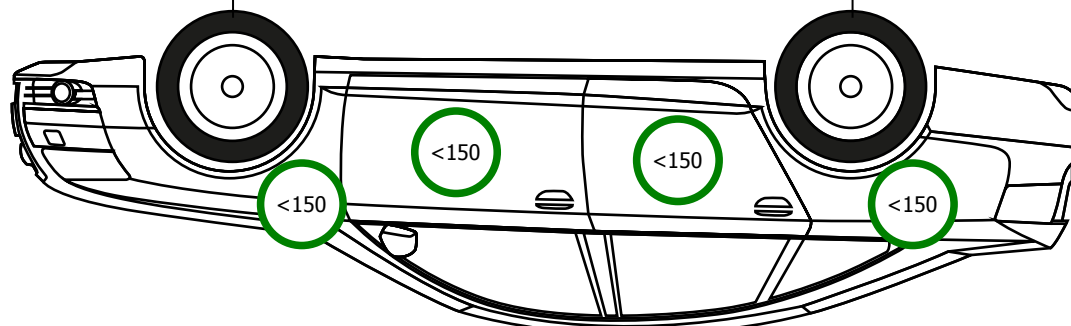

VW ARTEON 2.0 TDI ELEGANCE DSG

GRUBOŚĆ POWŁOKI LAKIERNICZEJ / OPONY

ZAPAS/ZESTAW
TAK

CONTINENTAL
PREMIUMCONTACT 6
245/45/18 100Y
4.0 mm

CONTINENTAL
PREMIUMCONTACT 6
245/45/18 100Y
6.0 mm

CONTINENTAL
PREMIUMCONTACT 6
245/45/18 100Y
4.5 mm

CONTINENTAL
PREMIUMCONTACT 6
245/45/18 100Y
6.0 mm