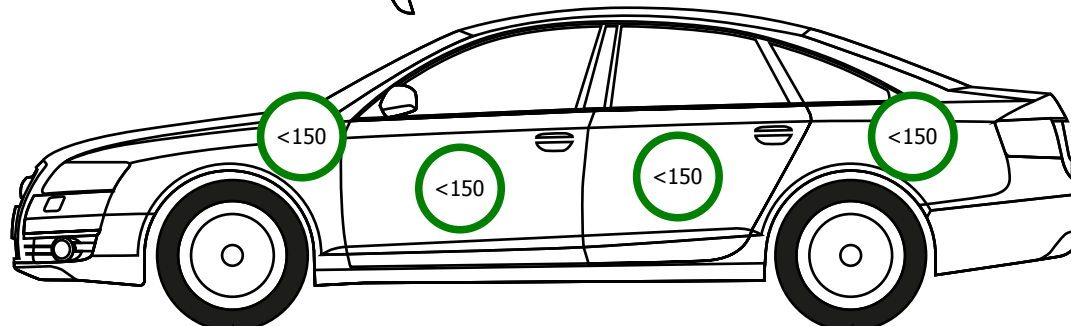

VW ARTEON 2.0 TDI ELEGANCE DSG

GRUBOŚĆ POWŁOKI LAKIERNICZEJ / OPONY

ZAPAS/ZESTAW
TAK

CONTINENTAL
PREMIUMCONTACT 6
245/45/18 100Y
4.0 mm

CONTINENTAL
PREMIUMCONTACT 6
245/45/18 100Y
6.0 mm

CONTINENTAL
PREMIUMCONTACT 6
245/45/18 100Y
4.5 mm

CONTINENTAL
PREMIUMCONTACT 6
245/45/18 100Y
6.0 mm