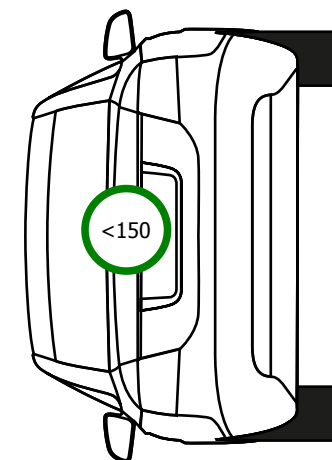

AUDI Q7 3.0 TDI 218 KM

GRUBOŚĆ POWŁOKI LAKIERNICZEJ / OPONY

ZAPAS/ZESTAW
TAK

Nokian
Powerproof SUV
255/55/R19/111W XL
6.2 mm

Nokian
Powerproof SUV
255/55/R19/111W XL
6.5 mm

Nokian
Powerproof SUV
255/55/R19/111W XL
6.2 mm

Nokian
Powerproof SUV
255/55/R19/111W XL
6.5 mm