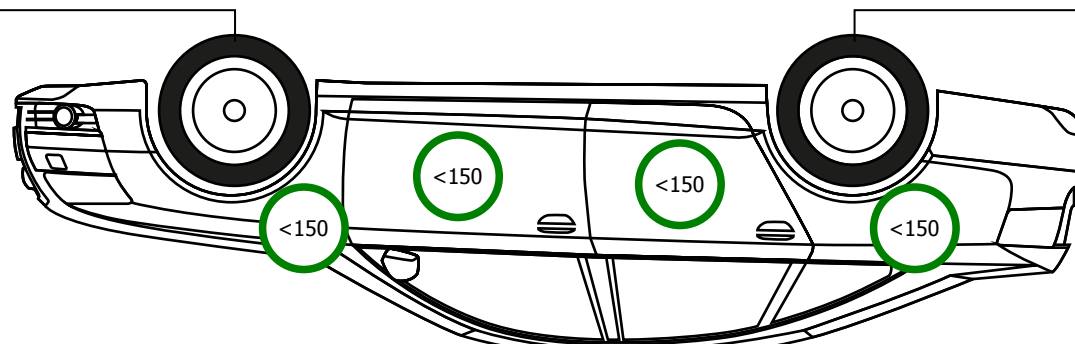

AUDI Q7 3.0 TDI 218 KM

GRUBOŚĆ POWŁOKI LAKIERNICZEJ / OPONY

ZAPAS/ZESTAW
TAK

Nokian
Powerproof SUV
255/55/R19/111W XL
6.2 mm

Nokian
Powerproof SUV
255/55/R19/111W XL
6.5 mm

Nokian
Powerproof SUV
255/55/R19/111W XL
6.2 mm

Nokian
Powerproof SUV
255/55/R19/111W XL
6.5 mm