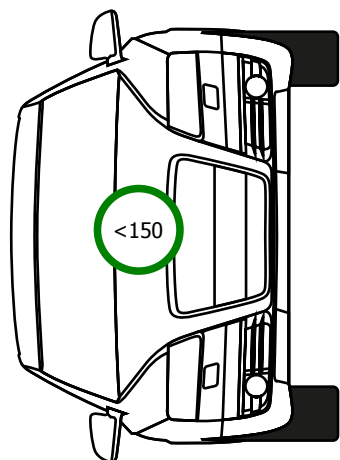

AUDI Q7 3.0 TDI 218 KM

GRUBOŚĆ POWŁOKI LAKIERNICZEJ / OPONY

ZAPAS/ZESTAW
TAK

Nokian
Powerproof SUV
255/55/R19/111W XL
6.2 mm

Nokian
Powerproof SUV
255/55/R19/111W XL
6.5 mm

Nokian
Powerproof SUV
255/55/R19/111W XL
6.2 mm

Nokian
Powerproof SUV
255/55/R19/111W XL
6.5 mm