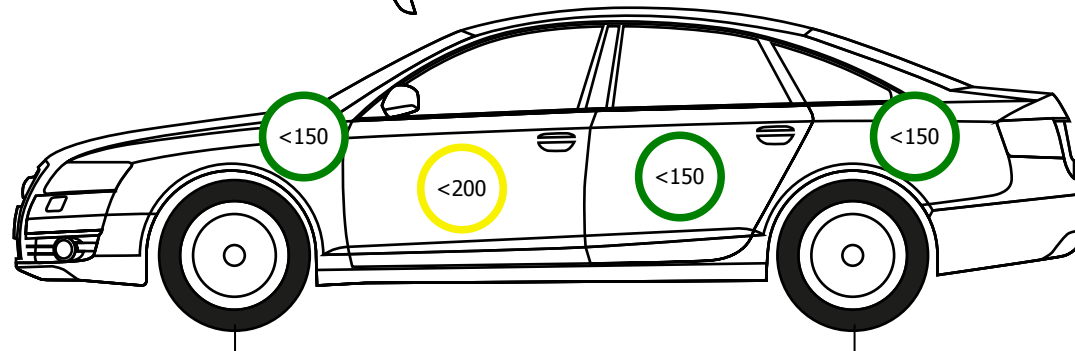

AUDI Q7 3.0 TDI 218 KM

GRUBOŚĆ POWŁOKI LAKIERNICZEJ / OPONY

ZAPAS/ZESTAW
TAK

Nokian
Powerproof SUV
255/55/R19/111W XL
6.2 mm

Nokian
Powerproof SUV
255/55/R19/111W XL
6.5 mm

Nokian
Powerproof SUV
255/55/R19/111W XL
6.2 mm

Nokian
Powerproof SUV
255/55/R19/111W XL
6.5 mm