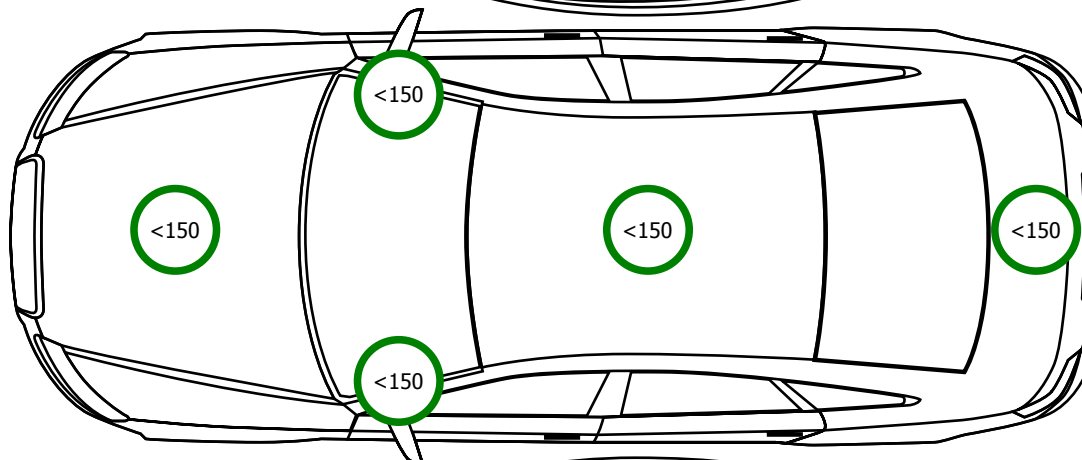

AUDI Q7 3.0 TDI 218 KM

GRUBOŚĆ POWŁOKI LAKIERNICZEJ / OPONY

ZAPAS/ZESTAW
TAK

Nokian
Powerproof SUV
255/55/R19/111W XL
6.2 mm

Nokian
Powerproof SUV
255/55/R19/111W XL
6.5 mm

Nokian
Powerproof SUV
255/55/R19/111W XL
6.2 mm

Nokian
Powerproof SUV
255/55/R19/111W XL
6.5 mm