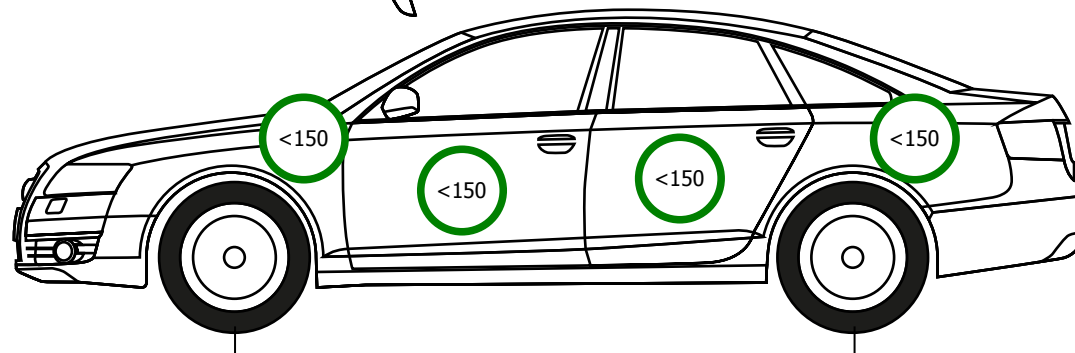

TOYOTA PRIUS 1.8 HYBRID PREMIUM

GRUBOŚĆ POWŁOKI LAKIERNICZEJ / OPONY

**ZESTAW
TAK**

Nokian
WR A4
215/45/R17/V91 XL
8 mm

Nokian
WR A4
215/45/R17/V91 XL
8 mm

Nokian
WR A4
215/45/R17/V91 XL
8 mm

Nokian
WR A4
215/45/R17/V91 XL
7.5 mm