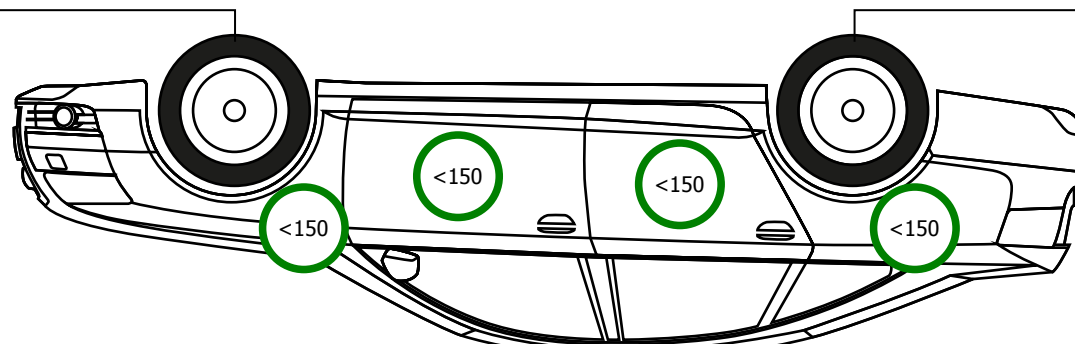

TOYOTA PRIUS 1.8 HYBRID PREMIUM

GRUBOŚĆ POWŁOKI LAKIERNICZEJ / OPONY

**ZESTAW
TAK**

Nokian
WR A4
215/45/R17/V91 XL
8 mm

Nokian
WR A4
215/45/R17/V91 XL
8 mm

Nokian
WR A4
215/45/R17/V91 XL
8 mm

Nokian
WR A4
215/45/R17/V91 XL
7.5 mm