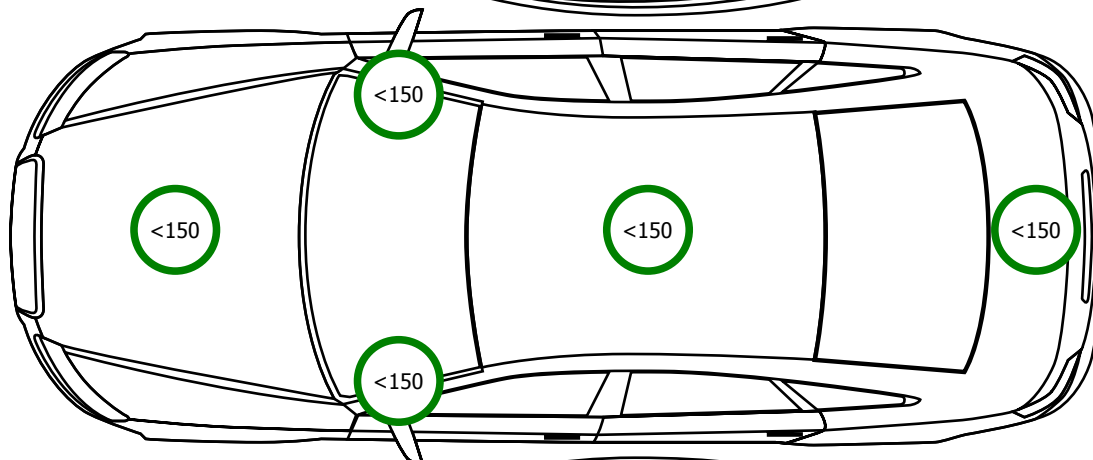

# SKODA OCTAVIA STYLE 1.6 TDI DSG

GRUBOŚĆ POWŁOKI LAKIERNICZEJ / OPONY

ZAPAS/ZESTAW  
TAK

**Dunlop**  
Winter Sport 5  
225/45/1791H  
4 mm

**Dunlop**  
Winter Sport 5  
225/45/1791H  
4 mm

**Dunlop**  
Winter Sport 5  
225/45/1791H  
4 mm

**Dunlop**  
Winter Sport 5  
225/45/1791H  
4 mm