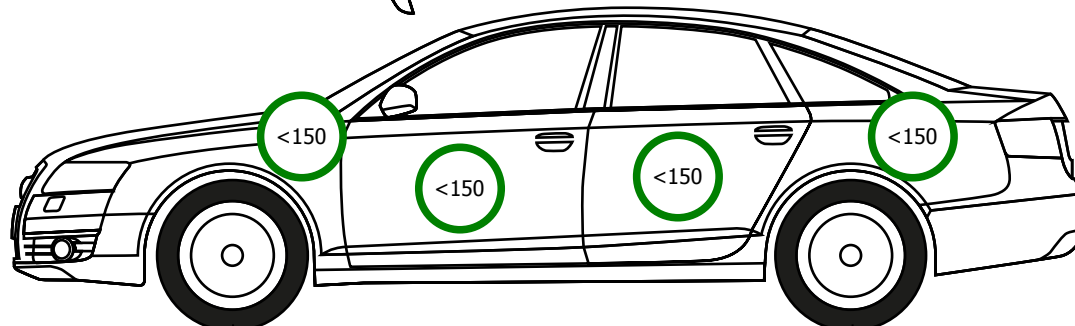

# SKODA OCTAVIA STYLE 1.6 TDI DSG

GRUBOŚĆ POWŁOKI LAKIERNICZEJ / OPONY

ZAPAS/ZESTAW  
TAK

**Dunlop**  
Winter Sport 5  
225/45/1791H  
4 mm

**Dunlop**  
Winter Sport 5  
225/45/1791H  
4 mm

**Dunlop**  
Winter Sport 5  
225/45/1791H  
4 mm

**Dunlop**  
Winter Sport 5  
225/45/1791H  
4 mm