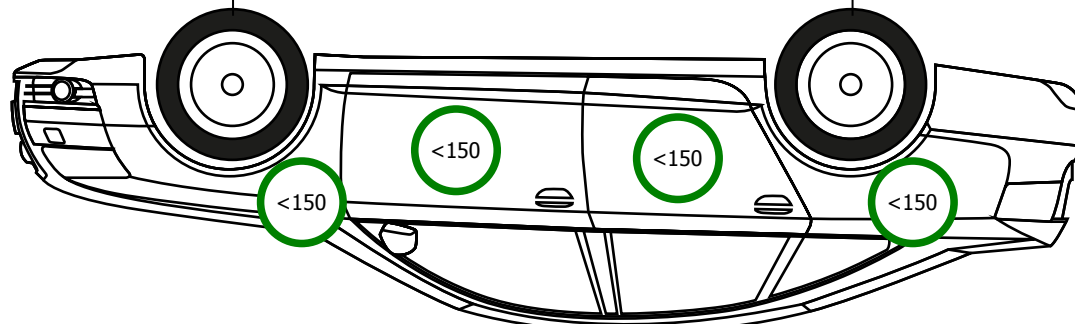

# SKODA OCTAVIA STYLE 1.6 TDI DSG

GRUBOŚĆ POWŁOKI LAKIERNICZEJ / OPONY

ZAPAS/ZESTAW  
TAK

**Dunlop**  
Winter Sport 5  
225/45/1791H  
4 mm

**Dunlop**  
Winter Sport 5  
225/45/1791H  
4 mm

**Dunlop**  
Winter Sport 5  
225/45/1791H  
4 mm

**Dunlop**  
Winter Sport 5  
225/45/1791H  
4 mm