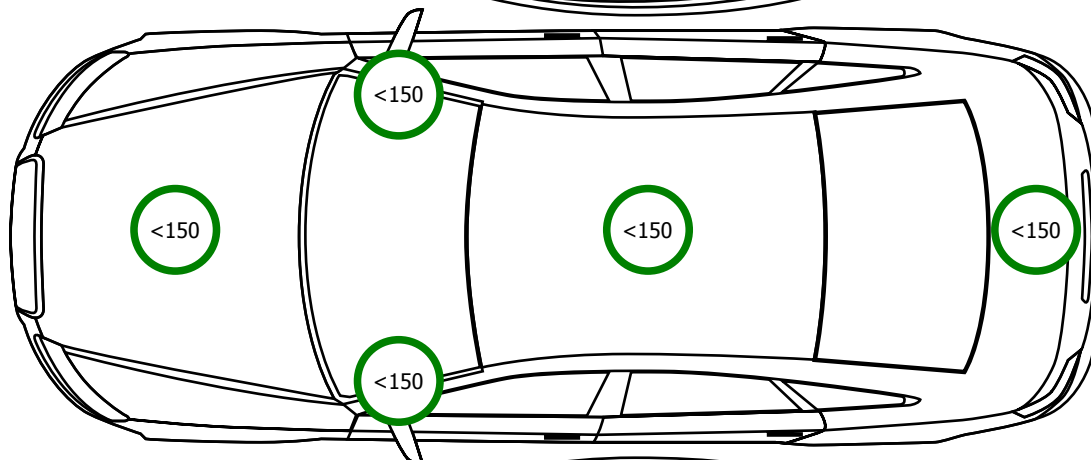

TOYOTA AURIS HYBRID 135 PREMIUM

GRUBOŚĆ POWŁOKI LAKIERNICZEJ / OPONY

ZAPAS/ZESTAW
TAK

Continental
ContiPremiumContact 2
205/55/R16/91V
5 mm

Continental
ContiPremiumContact 2
205/55/R16/91V
6.5 mm

Continental
ContiPremiumContact 2
205/55/R16/91V
5 mm

Continental
ContiPremiumContact 2
205/55/R16/91V
6.8 mm