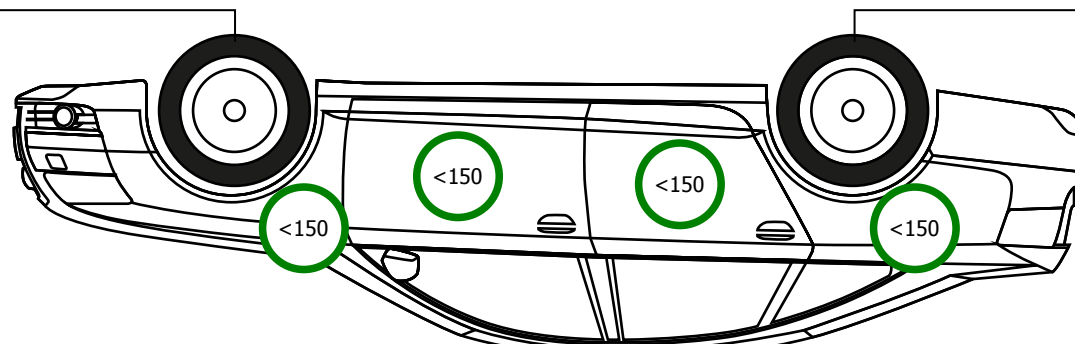

TOYOTA AURIS HYBRID 135 PREMIUM

GRUBOŚĆ POWŁOKI LAKIERNICZEJ / OPONY

ZAPAS/ZESTAW
TAK

Continental
ContiPremiumContact 2
205/55/R16/91V
5 mm

Continental
ContiPremiumContact 2
205/55/R16/91V
6.5 mm

Continental
ContiPremiumContact 2
205/55/R16/91V
5 mm

Continental
ContiPremiumContact 2
205/55/R16/91V
6.8 mm