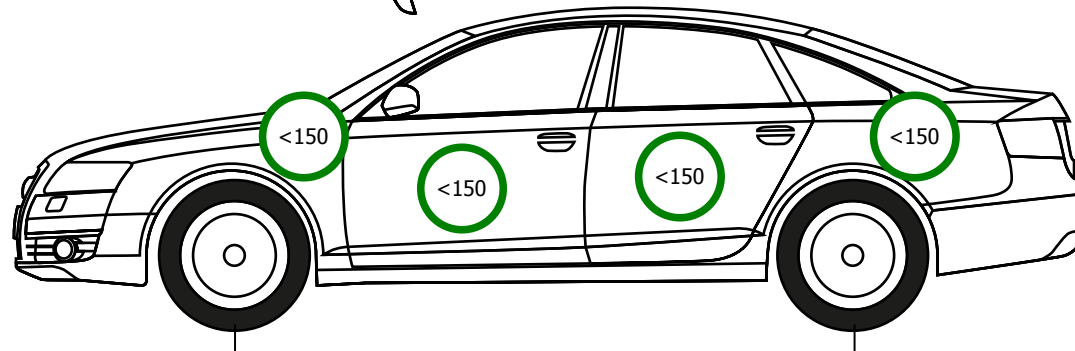

TOYOTA AURIS HYBRID 135 PREMIUM

GRUBOŚĆ POWŁOKI LAKIERNICZEJ / OPONY

ZAPAS/ZESTAW
TAK

Continental
ContiPremiumContact 2
205/55/R16/91V
5 mm

Continental
ContiPremiumContact 2
205/55/R16/91V
6.5 mm

Continental
ContiPremiumContact 2
205/55/R16/91V
5 mm

Continental
ContiPremiumContact 2
205/55/R16/91V
6.8 mm