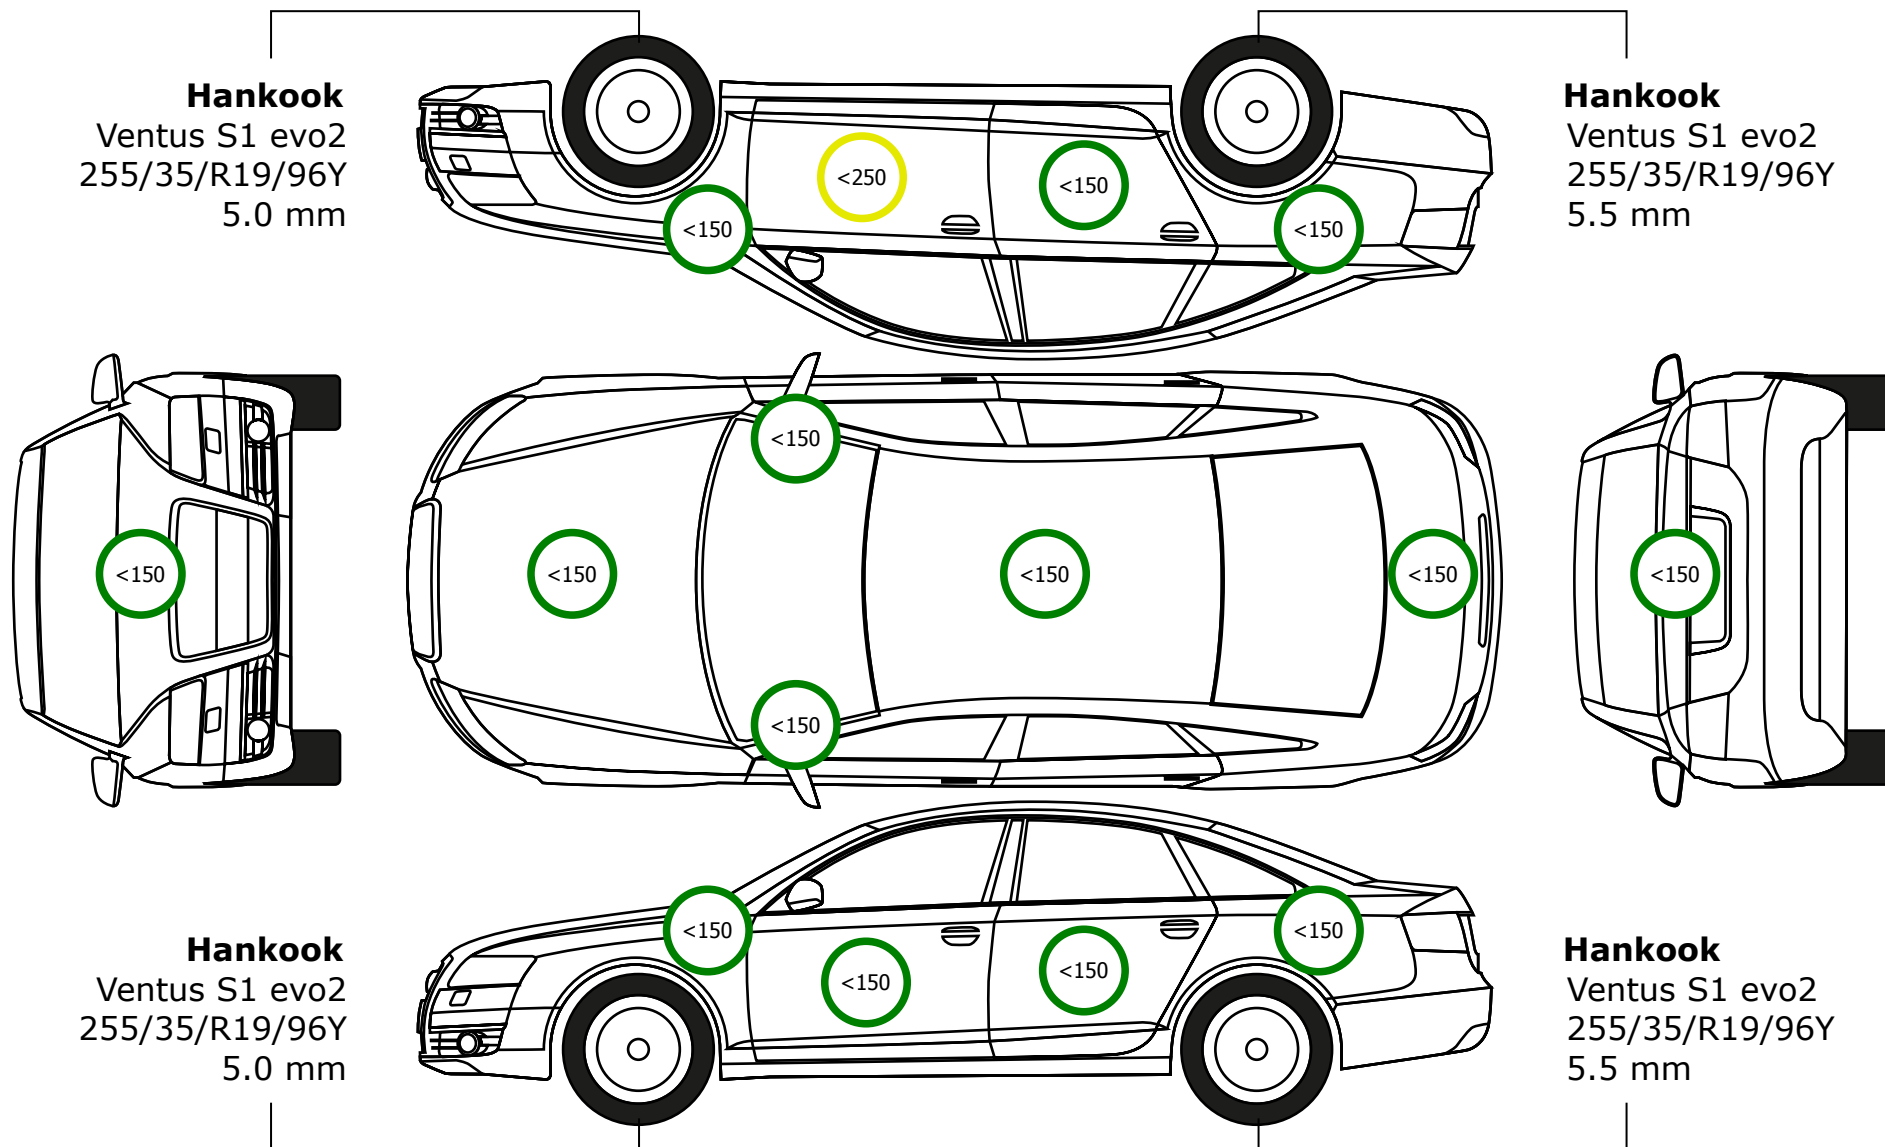

# AUDI A5 2.0 TDI QUATTRO S TRONIC

GRUBOŚĆ POWŁOKI LAKIERNICZEJ / OPONY

ZAPAS/ZESTAW  
TAK

**Hankook**  
Ventus S1 evo2  
255/35/R19/96Y  
5.0 mm

**Hankook**  
Ventus S1 evo2  
255/35/R19/96Y  
5.5 mm

**Hankook**  
Ventus S1 evo2  
255/35/R19/96Y  
5.0 mm

**Hankook**  
Ventus S1 evo2  
255/35/R19/96Y  
5.5 mm