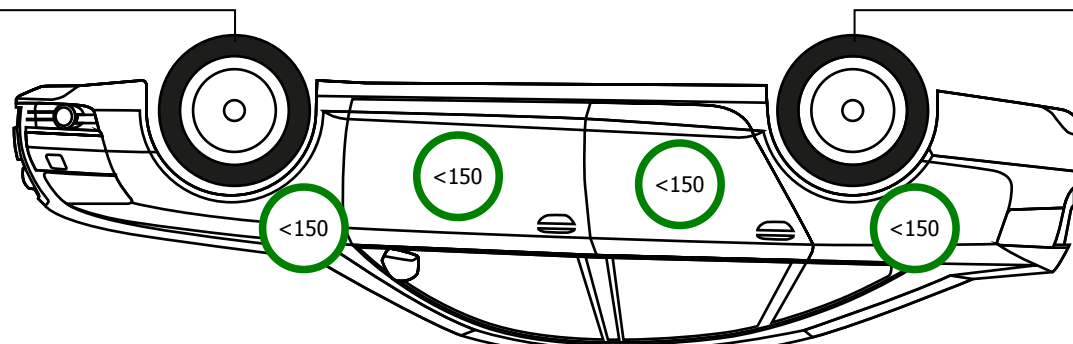

AUDI A5 SPORTBACK 2.0 TDI S LINE

GRUBOŚĆ POWŁOKI LAKIERNICZEJ / OPONY

ZAPAS/ZESTAW
TAK

Nokian
PowerProof
225/50/R17/94W
6.8 mm

Continental
ContiSportContact
225/50/R17/94W
4.5 mm

Nokian
PowerProof
225/50/R17/94W
6.8 mm

Continental
ContiSportContact
225/50/R17/94W
4.5 mm