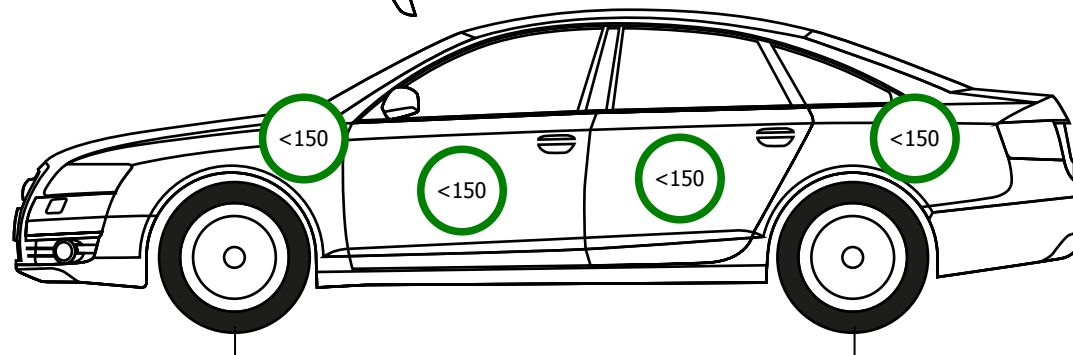

AUDI A5 SPORTBACK 2.0 TDI S LINE

GRUBOŚĆ POWŁOKI LAKIERNICZEJ / OPONY

ZAPAS/ZESTAW
TAK

Nokian
PowerProof
225/50/R17/94W
6.8 mm

Continental
ContiSportContact
225/50/R17/94W
4.5 mm

Nokian
PowerProof
225/50/R17/94W
6.8 mm

Continental
ContiSportContact
225/50/R17/94W
4.5 mm