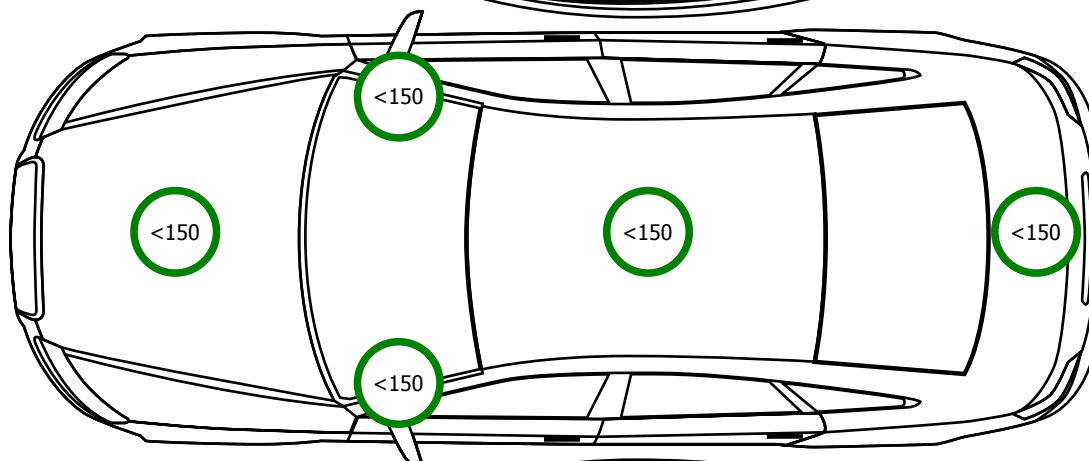

MICHELIN
Latitude sport 3 MO
275/50/R20/113W
5.5 mm

MICHELIN
Latitude sport 3 MO
275/50/R20/113W
5.5 mm

MICHELIN
Latitude sport 3 MO
275/50/R20/113W
5.5 mm

MICHELIN
Latitude sport 3 MO
275/50/R20/113W
5.5 mm