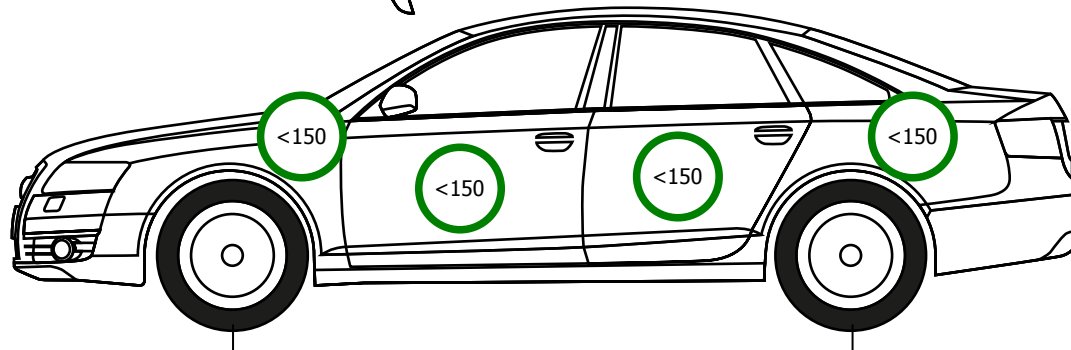

MICHELIN
Latitude sport 3 MO
275/50/R20/113W
5.5 mm

MICHELIN
Latitude sport 3 MO
275/50/R20/113W
5.5 mm

MICHELIN
Latitude sport 3 MO
275/50/R20/113W
5.5 mm

MICHELIN
Latitude sport 3 MO
275/50/R20/113W
5.5 mm