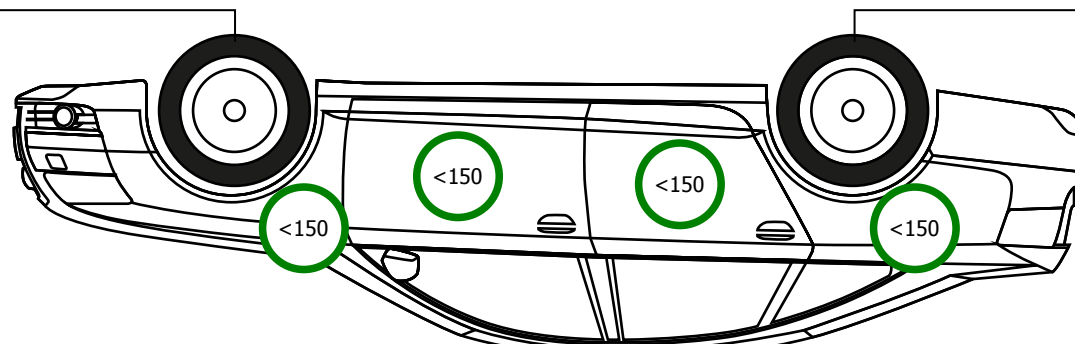

MERCEDES E450 COUPE AMG 367 KM

GRUBOŚĆ POWŁOKI LAKIERNICZEJ / OPONY

ZAPAS/ZESTAW
TAK

VREDESTEIN
GIUGIARO DESIGN
245/40/R19/98W
7.5 mm

MICHELIN
PILOT ALPIN 5
275/35/R19/100V
7.5 mm

VREDESTEIN
GIUGIARO DESIGN
245/40/R19/98W
7.5 mm

MICHELIN
PILOT ALPIN 5
275/35/R19/100V
7.5 mm