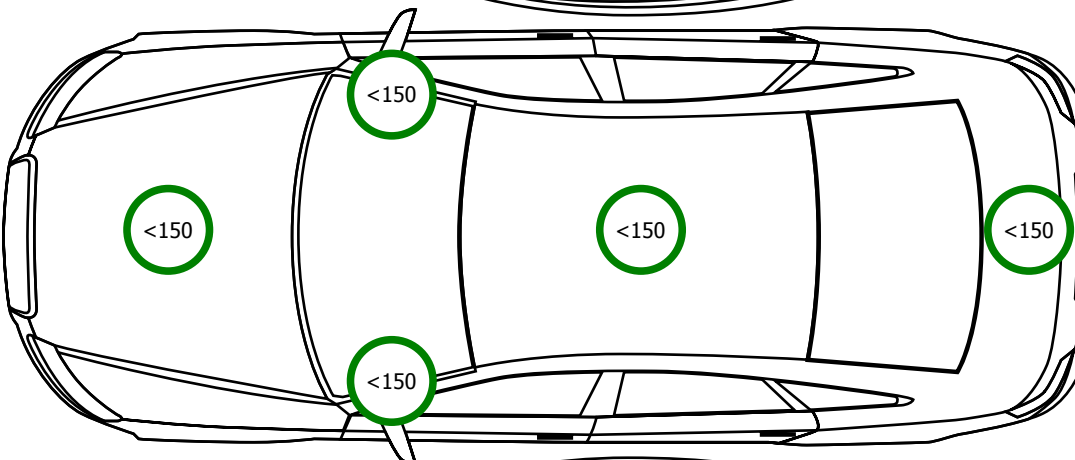

MERCEDES E450 COUPE AMG 367 KM

GRUBOŚĆ POWŁOKI LAKIERNICZEJ / OPONY

ZAPAS/ZESTAW
TAK

VREDESTEIN
GIUGIARO DESIGN
245/40/R19/98W
7.5 mm

MICHELIN
PILOT ALPIN 5
275/35/R19/100V
7.5 mm

VREDESTEIN
GIUGIARO DESIGN
245/40/R19/98W
7.5 mm

MICHELIN
PILOT ALPIN 5
275/35/R19/100V
7.5 mm