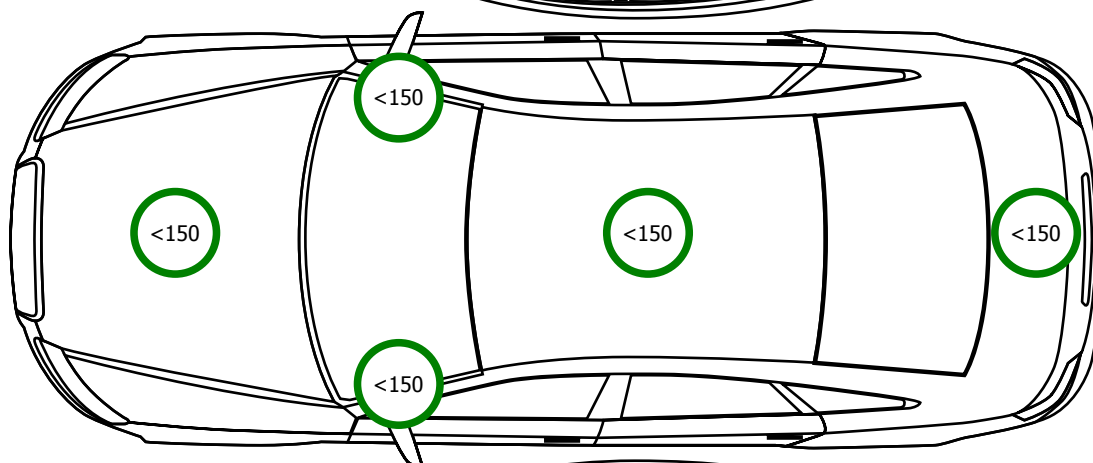

# VW UP 1.0 60 KM Move up !

GRUBOŚĆ POWŁOKI LAKIERNICZEJ / OPONY

ZAPAS/ZESTAW  
TAK

**FULDA**  
KRISTALL MONTERO 3  
175/65/14 82T  
4 mm

**FULDA**  
KRISTALL MONTERO 3  
175/65/14 82T  
3.5 mm

**FULDA**  
KRISTALL MONTERO 3  
175/65/14 82T  
3.5 mm

**FULDA**  
KRISTALL MONTERO 3  
175/65/14 82T  
5 mm