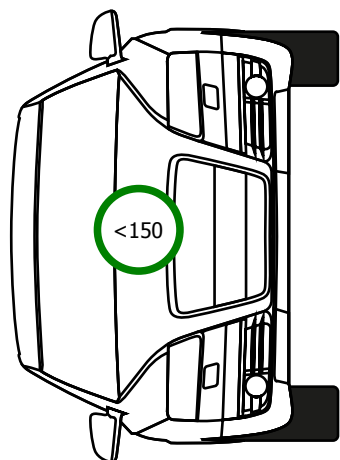

# VW UP 1.0 60 KM Move up !

GRUBOŚĆ POWŁOKI LAKIERNICZEJ / OPONY

ZAPAS/ZESTAW  
TAK

**FULDA**  
KRISTALL MONTERO 3  
175/65/14 82T  
4 mm

**FULDA**  
KRISTALL MONTERO 3  
175/65/14 82T  
3.5 mm

**FULDA**  
KRISTALL MONTERO 3  
175/65/14 82T  
3.5 mm

**FULDA**  
KRISTALL MONTERO 3  
175/65/14 82T  
5 mm