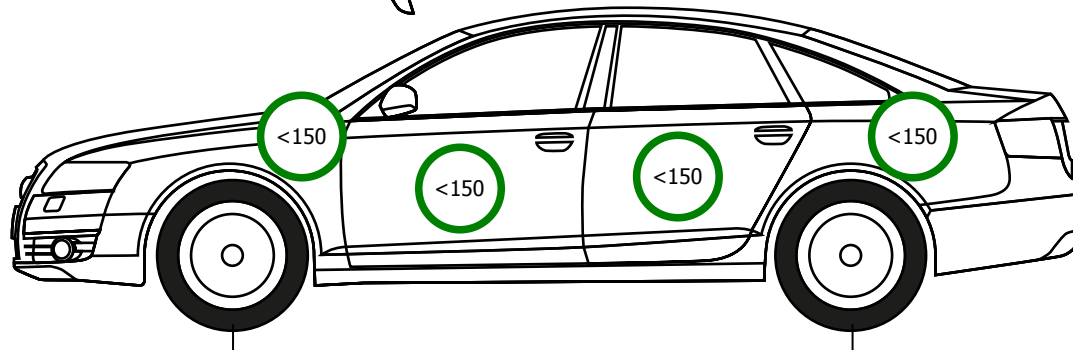

# VW UP 1.0 60 KM Move up !

GRUBOŚĆ POWŁOKI LAKIERNICZEJ / OPONY

ZAPAS/ZESTAW  
TAK

**FULDA**  
KRISTALL MONTERO 3  
175/65/14 82T  
4 mm

**FULDA**  
KRISTALL MONTERO 3  
175/65/14 82T  
3.5 mm

**FULDA**  
KRISTALL MONTERO 3  
175/65/14 82T  
3.5 mm

**FULDA**  
KRISTALL MONTERO 3  
175/65/14 82T  
5 mm