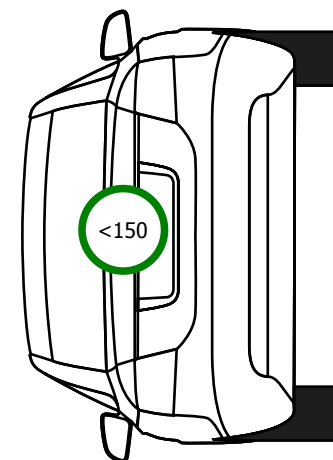

# VW UP 1.0 60 KM Move up !

GRUBOŚĆ POWŁOKI LAKIERNICZEJ / OPONY

ZAPAS/ZESTAW  
TAK

**FULDA**  
KRISTALL MONTERO 3  
175/65/14 82T  
4 mm

**FULDA**  
KRISTALL MONTERO 3  
175/65/14 82T  
3.5 mm

**FULDA**  
KRISTALL MONTERO 3  
175/65/14 82T  
3.5 mm

**FULDA**  
KRISTALL MONTERO 3  
175/65/14 82T  
5 mm