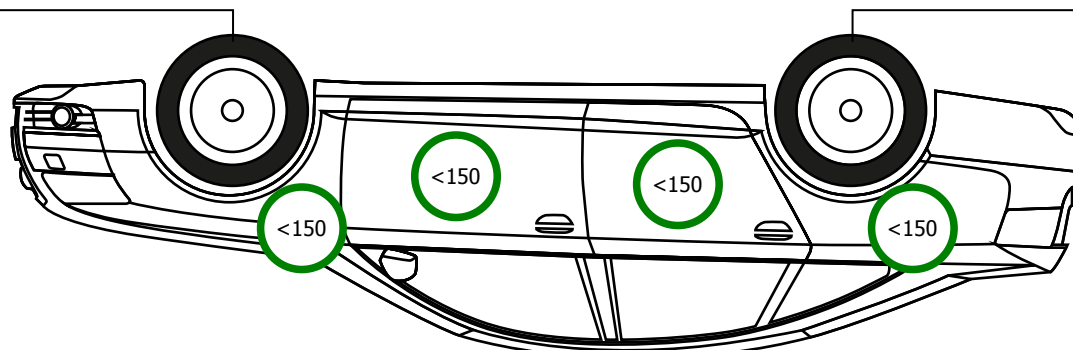

# VW UP 1.0 60 KM Move up !

GRUBOŚĆ POWŁOKI LAKIERNICZEJ / OPONY

ZAPAS/ZESTAW  
TAK

**FULDA**  
KRISTALL MONTERO 3  
175/65/14 82T  
4 mm

**FULDA**  
KRISTALL MONTERO 3  
175/65/14 82T  
3.5 mm

**FULDA**  
KRISTALL MONTERO 3  
175/65/14 82T  
3.5 mm

**FULDA**  
KRISTALL MONTERO 3  
175/65/14 82T  
5 mm