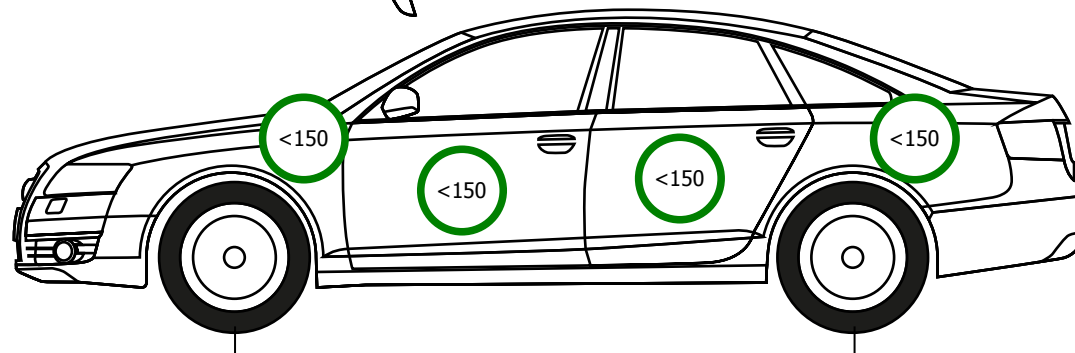

Hankook
Ventus S1 EVO
215/45/R17/91W
6.8 mm

Hankook
Ventus S1 EVO
215/45/R17/91W
6 mm

Hankook
Ventus S1 EVO
215/45/R17/91W
6.8 mm

Hankook
Ventus S1 EVO
215/45/R17/91W
6.5 mm