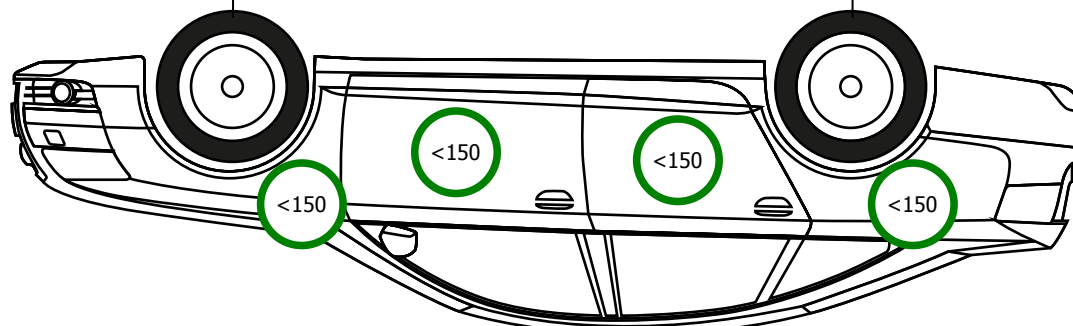

# AUDI A1 30 TFSI S TRONIC

GRUBOŚĆ POWŁOKI LAKIERNICZEJ / OPONY

ZAPAS/ZESTAW  
TAK

**Bridgestone**  
Turanza T005  
195/55/R16/V91  
6,3 mm

**Bridgestone**  
Turanza T005  
195/55/R16/V91  
6.8 mm

**Bridgestone**  
Turanza T005  
195/55/R16/V91  
6.4 mm

**Bridgestone**  
Turanza T005  
195/55/R16/V91  
7.0 mm