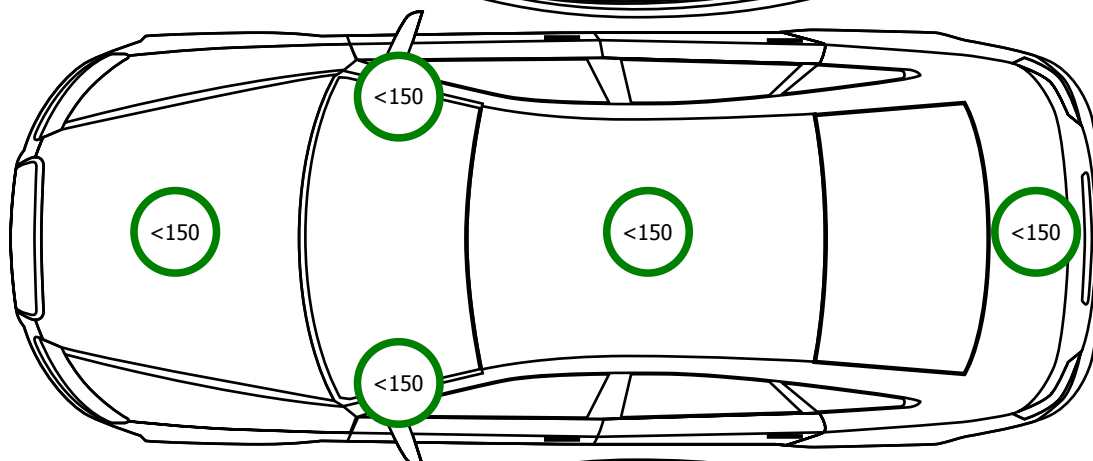

# AUDI A1 30 TFSI S TRONIC

GRUBOŚĆ POWŁOKI LAKIERNICZEJ / OPONY

ZAPAS/ZESTAW  
TAK

**Bridgestone**  
Turanza T005  
195/55/R16/V91  
6,3 mm

**Bridgestone**  
Turanza T005  
195/55/R16/V91  
6.8 mm

**Bridgestone**  
Turanza T005  
195/55/R16/V91  
6.4 mm

**Bridgestone**  
Turanza T005  
195/55/R16/V91  
7.0 mm