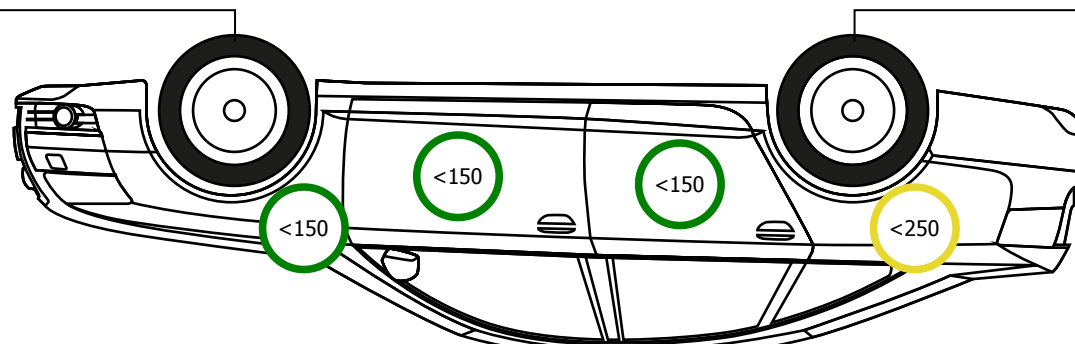

TOYOTA COROLLA PREMIUM 1.4 D4D

GRUBOŚĆ POWŁOKI LAKIERNICZEJ / OPONY

ZAPAS/ZESTAW
TAK

Kleber
Krisalp HP3
195/65/R15/91T
5.0 mm

Kleber
Krisalp HP3
195/65/R15/91T
5.0 mm

Kleber
Krisalp HP3
195/65/R15/91T
5.0 mm

Kleber
Krisalp HP3
195/65/R15/91T
5.0 mm