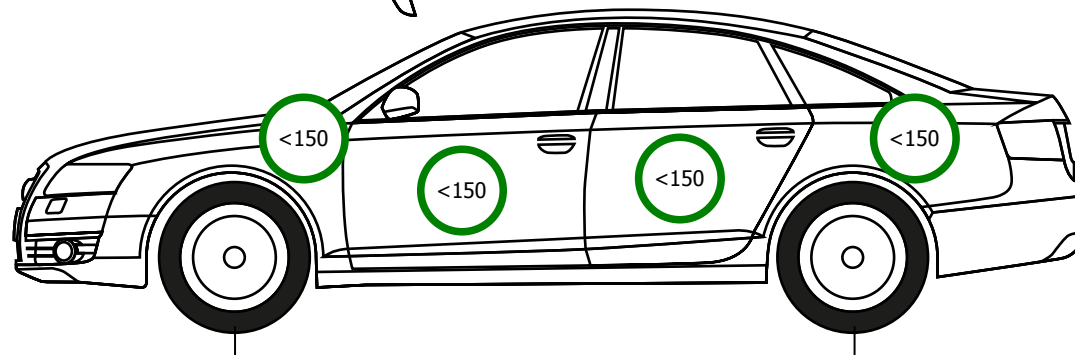

TOYOTA COROLLA PREMIUM 1.4 D4D

GRUBOŚĆ POWŁOKI LAKIERNICZEJ / OPONY

ZAPAS/ZESTAW
TAK

Kleber
Krisalp HP3
195/65/R15/91T
5.0 mm

Kleber
Krisalp HP3
195/65/R15/91T
5.0 mm

Kleber
Krisalp HP3
195/65/R15/91T
5.0 mm

Kleber
Krisalp HP3
195/65/R15/91T
5.0 mm