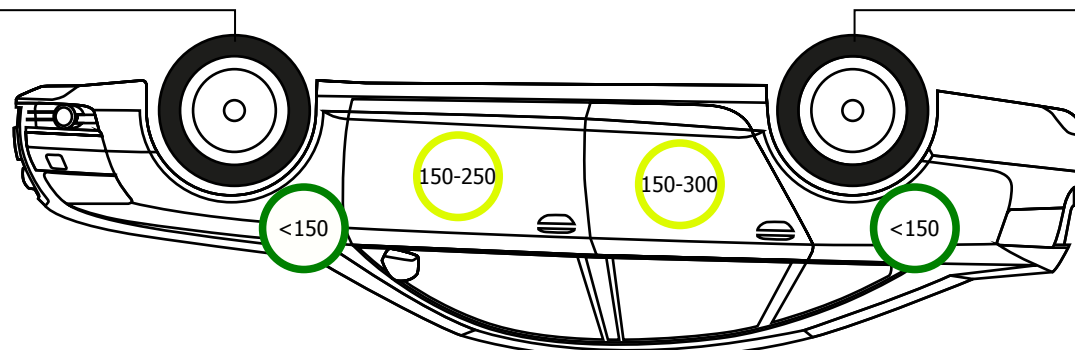

AUDI A5 2.0 TDI QUATTRO S TRONIC

GRUBOŚĆ POWŁOKI LAKIERNICZEJ / OPONY

ZAPAS/ZESTAW
TAK

Pirelli
Cinturato P7
245/40/R18/93Y
5.4 mm

Pirelli
Cinturato P7
245/40/R18/93Y
5.4 mm

Pirelli
Cinturato P7
245/40/R18/93Y
4.9 mm

Pirelli
Cinturato P7
245/40/R18/93Y
5.2 mm