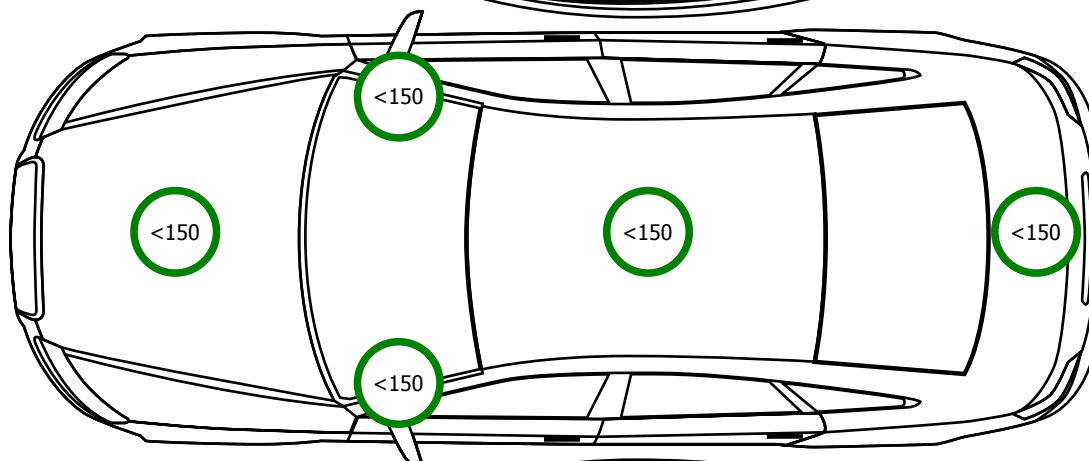

AUDI A5 2.0 TDI QUATTRO S TRONIC

GRUBOŚĆ POWŁOKI LAKIERNICZEJ / OPONY

ZAPAS/ZESTAW
TAK

Pirelli
Cinturato P7
245/40/R18/93Y
5.4 mm

Pirelli
Cinturato P7
245/40/R18/93Y
5.4 mm

Pirelli
Cinturato P7
245/40/R18/93Y
4.9 mm

Pirelli
Cinturato P7
245/40/R18/93Y
5.2 mm