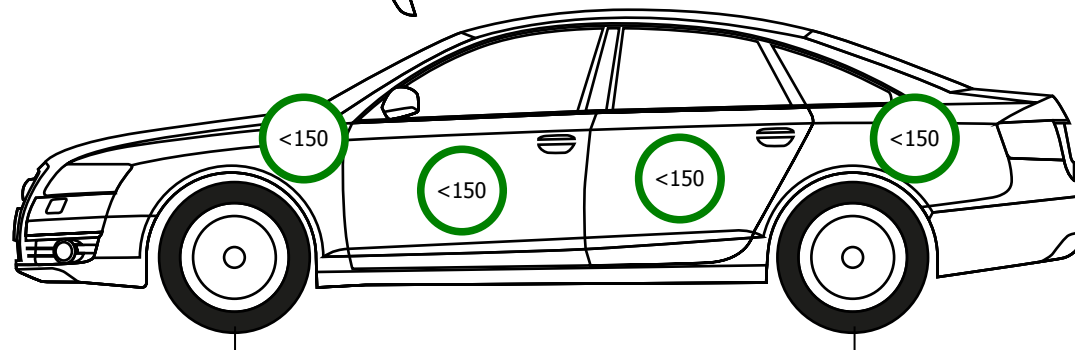

AUDI A5 2.0 TDI QUATTRO S TRONIC

GRUBOŚĆ POWŁOKI LAKIERNICZEJ / OPONY

ZAPAS/ZESTAW
TAK

Pirelli
Cinturato P7
245/40/R18/93Y
5.4 mm

Pirelli
Cinturato P7
245/40/R18/93Y
5.4 mm

Pirelli
Cinturato P7
245/40/R18/93Y
4.9 mm

Pirelli
Cinturato P7
245/40/R18/93Y
5.2 mm