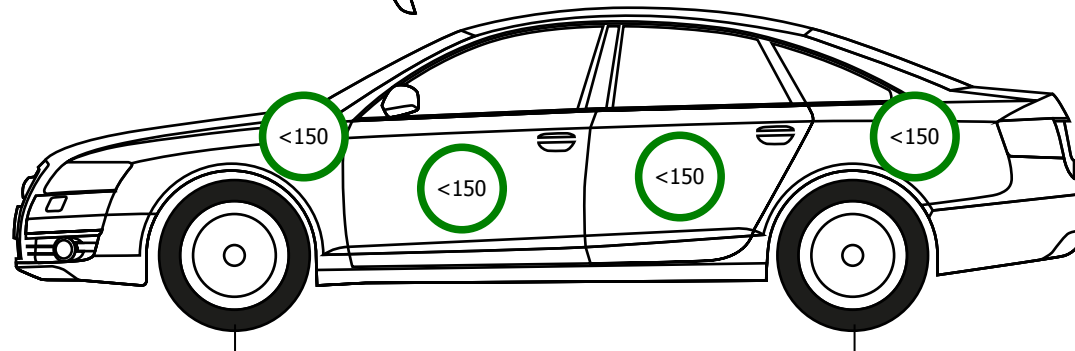

SKODA OCTAVIA 1.6 TDI AMBITION

GRUBOŚĆ POWŁOKI LAKIERNICZEJ / OPONY

ZAPAS/ZESTAW
TAK

CONTINENTAL
CONTI ECO CONTACT 5
205/55/R16/91V
5.0 mm

CONTINENTAL
CONTI ECO CONTACT 5
205/55/R16/91V
5.0 mm

CONTINENTAL
CONTI ECO CONTACT 5
205/55/R16/91V
5.0 mm

CONTINENTAL
CONTI ECO CONTACT 5
205/55/R16/91V
5.0 mm