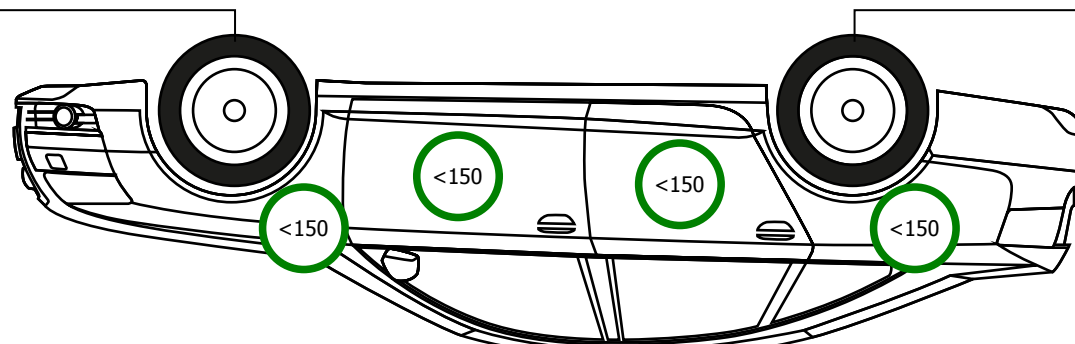

SKODA OCTAVIA 1.6 TDI AMBITION

GRUBOŚĆ POWŁOKI LAKIERNICZEJ / OPONY

ZAPAS/ZESTAW
TAK

CONTINENTAL
CONTI ECO CONTACT 5
205/55/R16/91V
5.0 mm

CONTINENTAL
CONTI ECO CONTACT 5
205/55/R16/91V
5.0 mm

CONTINENTAL
CONTI ECO CONTACT 5
205/55/R16/91V
5.0 mm

CONTINENTAL
CONTI ECO CONTACT 5
205/55/R16/91V
5.0 mm