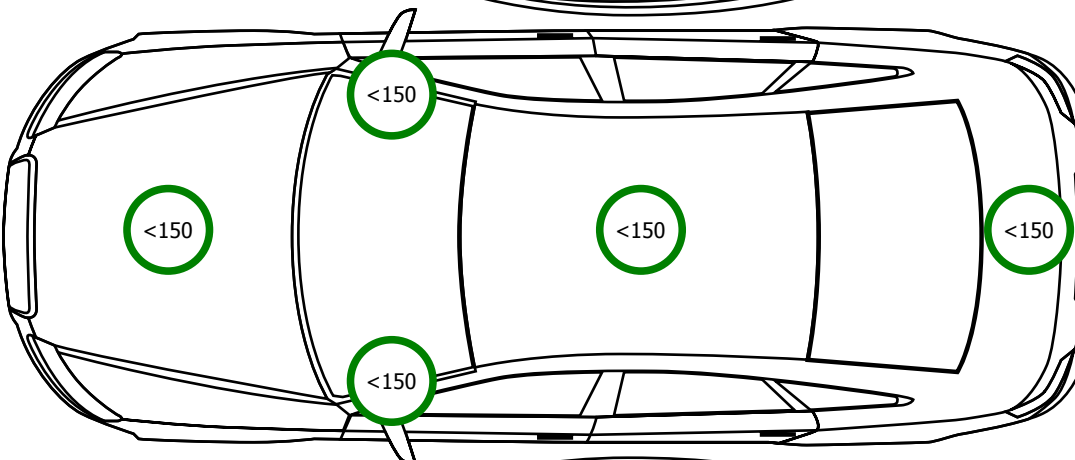

SKODA OCTAVIA 1.6 TDI AMBITION

GRUBOŚĆ POWŁOKI LAKIERNICZEJ / OPONY

ZAPAS/ZESTAW
TAK

CONTINENTAL
CONTI ECO CONTACT 5
205/55/R16/91V
5.0 mm

CONTINENTAL
CONTI ECO CONTACT 5
205/55/R16/91V
5.0 mm

CONTINENTAL
CONTI ECO CONTACT 5
205/55/R16/91V
5.0 mm

CONTINENTAL
CONTI ECO CONTACT 5
205/55/R16/91V
5.0 mm