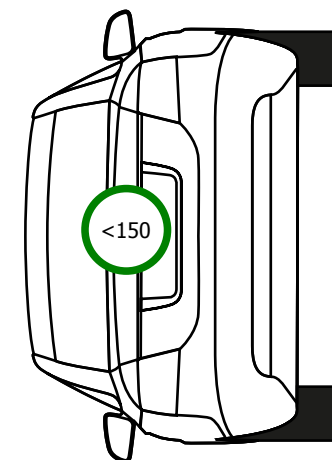

RENAULT CLIO 1.5 DCI ENERGY LIFE

GRUBOŚĆ POWŁOKI LAKIERNICZEJ / OPONY

ZAPAS/ZESTAW
TAK

BRIDGESTONE
ECOPIA
185/65/R15/88T
6,3 mm

BRIDGESTONE
ECOPIA
185/65/R15/88T
6.0 mm

BRIDGESTONE
ECOPIA
185/65/R15/88T
6.1 mm

BRIDGESTONE
ECOPIA
185/65/R15/88T
6.1 mm