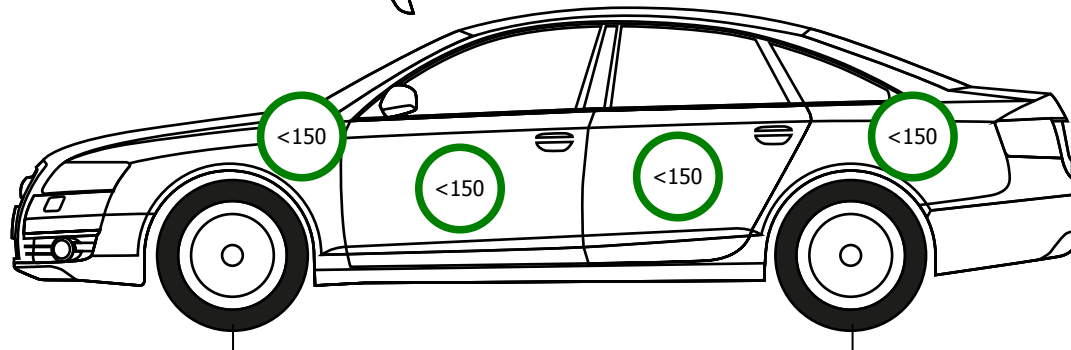

RENAULT CLIO 1.5 DCI ENERGY LIFE

GRUBOŚĆ POWŁOKI LAKIERNICZEJ / OPONY

ZAPAS/ZESTAW
TAK

BRIDGESTONE
ECOPIA
185/65/R15/88T
6,3 mm

BRIDGESTONE
ECOPIA
185/65/R15/88T
6.0 mm

BRIDGESTONE
ECOPIA
185/65/R15/88T
6.1 mm

BRIDGESTONE
ECOPIA
185/65/R15/88T
6.1 mm