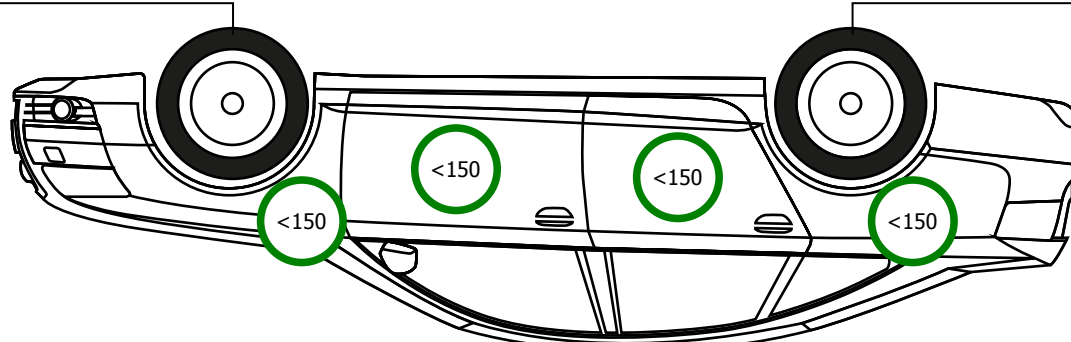

RENAULT CLIO 1.5 DCI ENERGY LIFE

GRUBOŚĆ POWŁOKI LAKIERNICZEJ / OPONY

ZAPAS/ZESTAW
TAK

BRIDGESTONE
ECOPIA
185/65/R15/88T
6,3 mm

BRIDGESTONE
ECOPIA
185/65/R15/88T
6.0 mm

BRIDGESTONE
ECOPIA
185/65/R15/88T
6.1 mm

BRIDGESTONE
ECOPIA
185/65/R15/88T
6.1 mm