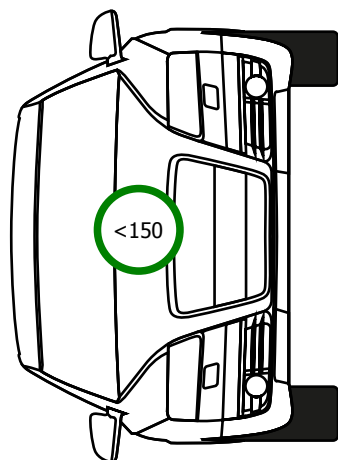

RENAULT CLIO 1.5 DCI ENERGY LIFE

GRUBOŚĆ POWŁOKI LAKIERNICZEJ / OPONY

ZAPAS/ZESTAW
TAK

BRIDGESTONE
ECOPIA
185/65/R15/88T
6,3 mm

BRIDGESTONE
ECOPIA
185/65/R15/88T
6.0 mm

BRIDGESTONE
ECOPIA
185/65/R15/88T
6.1 mm

BRIDGESTONE
ECOPIA
185/65/R15/88T
6.1 mm