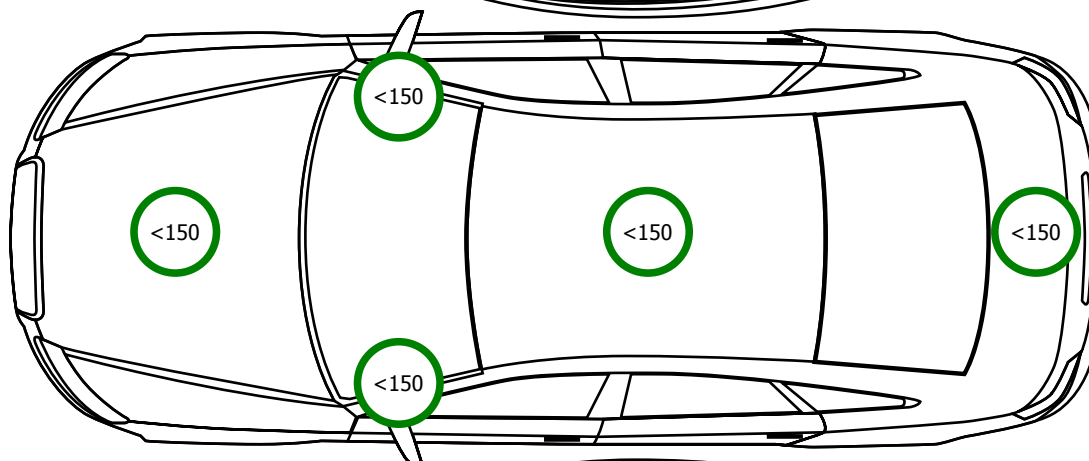

RENAULT CLIO 1.5 DCI ENERGY LIFE

GRUBOŚĆ POWŁOKI LAKIERNICZEJ / OPONY

ZAPAS/ZESTAW
TAK

BRIDGESTONE
ECOPIA
185/65/R15/88T
6,3 mm

BRIDGESTONE
ECOPIA
185/65/R15/88T
6.0 mm

BRIDGESTONE
ECOPIA
185/65/R15/88T
6.1 mm

BRIDGESTONE
ECOPIA
185/65/R15/88T
6.1 mm